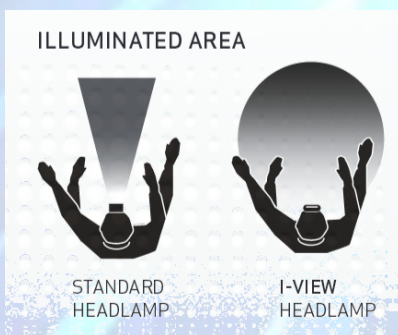

Iluminação superior mãos-livres

Função Sensor - Sensor sem toque

Ligar / desligar

Fácil de operar - mesmo com luvas grossas

Notavelmente leve

Ilumina todo o seu espaço de trabalho

Tempo de longa duração e recarregável

Poeira e impermeável

Faixa de tecido preto (30 mm)

Função de foco variando o ângulo do feixe 25 ° a 45 °