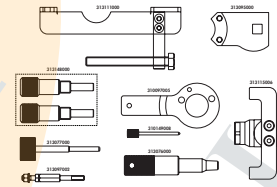

Saab

9-3, 9-5

Promo
351,90€

1.9 2.0 2.2

Código motor

Z19DT; Z19DTH; Z19DTJ; Z19DTL; LBY/A20DTR; LBQ/A20DTL; LBR/A20DT; LBS/A20DTH; LBX/A20DTJ; LCD/A20DTC; X20DTH; X20DTL; Y20DTH; Y20DTL; X22DTH; Y22DTH; Y22DTR; Z19DTR; A19DTR; D223L