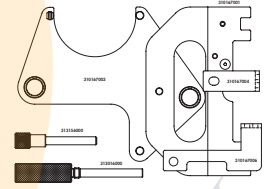

Promo
201,90€