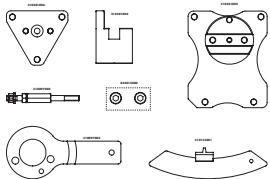

Kit de calado de distribución

GO860

Alfa
159, 4C, Brera, Giulietta, Spider
Lancia
Delta

1.7

Código motor

960A1.000; 940B2.000; 939B1.000; 940A1.000

Promo
289,90€

Kit de calado de distribución