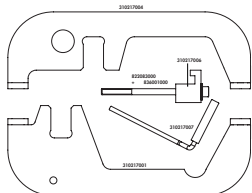

Promo
209,90€

Kit de calado de distribución
GO710

BMW

Serie 5, Serie 6, Serie 7, X5

3.6 4.0 4.4 4.8 6.0

Código motor

N47 D16C; N47 D16A; N47S D20B/D; N47 D20A/OO;
N47 D20A; N47S D20D; N47 D20D; N47 C16A; N47
C20A; N47 D20U0; N47 D20C

Kit para ejes de equilibrado

GO713

BMW

Serie 1, Serie 2 Coupe, Serie 3, Serie 3 Gran Turismo, Serie 4 Serie 1, Serie 3
Mini

Clubman, Countryman, Coupe, Mini, Paceman, Roadster

PSA

C3 III, C3 Picasso, C4, C4 II, C4 Picasso/Grand Picasso, C4 Picasso/Grand
Picasso II, DS3/DS3 Cabrio, 207, 207 CC, 208, 3008, 308, 308 CC, 5008

1.4 1.6