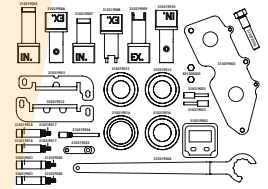

1.4 1.5

Promo **NEW**
539,00€

Código motor

CZEA; CZDB; DADA, DPCA; DFYA; DACA; DPBA; DPBE

Kit de bloqueo de poleas **GO788**

Promo **NEW**
219,00€

Audi
A1/A1 Sportback, A3 Cabrio, A3 Saloon, A3 Sedan, A3 Sportback, A3/A3 Sportback, A4, A5 Coupe, A5 Sportback, Q2, Q3, Q3 Sportback