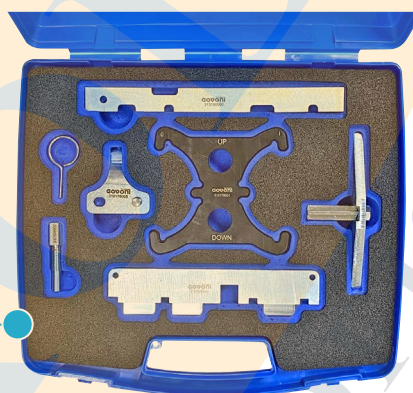

Promo

279,00€

Código motor

F8JA; F8JB; FUJA; FUJB; M7JA; M7JB; SNJA; SNJB; STJA; STJB; ASDA; ASDB; FXDA/C; FXDB/D; FXJC; SPJA; SPJC; FXJA; FXJB; RTJA; M8DA; M8DB; M8DD; M8DE; M8MA; M9DA; M9DB; M9DG; M9DH; M9MA; UNCA; UNCB; UNCC; UNCD; UNCE; UNCF; UNCM; UNCN; UNCP; UEJB

Kit de calado de distribución **GO873**

Ford
EcoSport, Focus, Focus Active, Grand Tourneo Connect, Kuga, Tourneo Connect, Transit Connect

1.5

Promo

149,00€