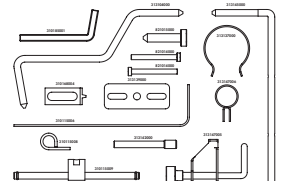

Promo

274,90€

THE TOOLFINDER
RICERCA MESSA IN FASE

THE TOOL FINDER
RICERCA MESSA IN FASE

24/7
WEB SERVICE

**¡LA CONSULTA
COMIENZA EN LÍNEA!**

Herramienta de búsqueda rápida
en herramientas de calado de
distribución, OEM, motor y modelos
de automóviles.