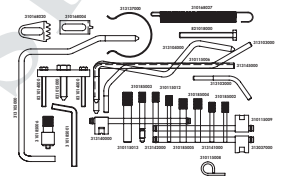

Promo
386,90€

Kit de calado de distribución
GO781

Promo
274,90€

Código motor

K1F; K1G; K2A; K2B; K2D; K2D (TU3F2K); K3A; KDX (TU3FMC/LZ); KDY (TU3FM); KDY (TU3FM/L); KDY (TU3M/FM/L); KDZ (TU3M); KFV (TU3A); KFV (TU3JP); KFW (TU3JP/L4); KFX (TU3JP); KFX (TU3JP+/L3); KFX (TU3JP/L3); KFX (TU3JP/L4)