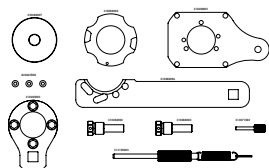

Fiat

500/500C, 500L/500L Living/500L MPW, 500X, Doblo, Doblo Cargo,
Fiorino, Punto, Qubo, Tipo

Peugeot

Bipper

 1.3

Promo
374,90€

Código motor

188A4.000