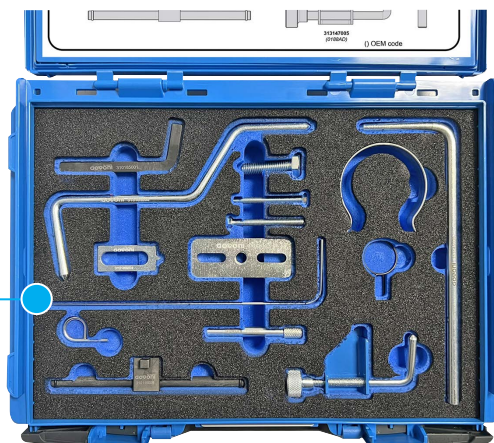

Kit de calado de distribución

GO768

Toyota
Proace/Proace Verso

Citroën

Berlingo/Berlingo First I/II, C4, C4 II, C4 Picasso/Grand Picasso,
C4 Picasso/Grand Picasso II, C4 Sedan, C4 SpaceTourer/Grand
SpaceTourer, C5, C5 Aircross, C5 II, C5 III, C8, Dispatch/Jumpy I/II,
Dispatch/Jumpy III, Dispatch/Jumpy IV, DS4

2.0 2.2

**Código
motor**

EHZ (DW10FC); AHR (DW10FD); AHS (DW10FD); AHV
(DW10FD); AHW (DW10FC); AHX (DW10FD); AHH (DW10FC);
AHJ (DW10FE); AHK (DW10FE); AHM (DW10FUE);
AHN (DW10FUD); AHP (DW10FUC); RHH (DW10CTED4);
DW10TD (RHY); RHB (DW10CTED4); RHD (DW10C); RHD
(DW10CTED4);