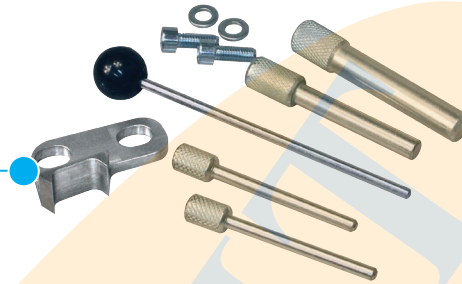

Kit de calado de distribución

GO793

Mini
Clubman, Mini

1.5 1.6

Promo
79,90€

Código motor W16 D16 (9HZ)

Promo
96,90€