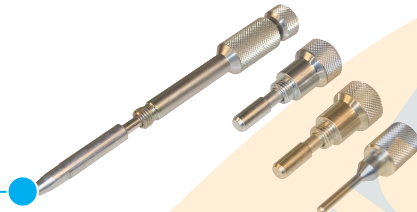

Kit de calado de distribución

GO741

Fiat
Ducato
Iveco
Campagnola, Daily, Daily/EcoDaily, Massif

2.3 3.0

Promo
119,00€

Código motor

F1AE0481C; F1AE3481G; F1AE0481N; F1AE3481D;
F1AGL411M; F1AE3481E; F1AGL411A; F1CE3481N;
F1CE0481D; F1CE3481M; F1CE3481E; F1AGL411D;
F1AGL411B; F1AGL411C; F1AE0481FA; F1AE0481FB;
F1AE0481GA; F1AE0481GB; F1AE0481RA

Promo
229,00€