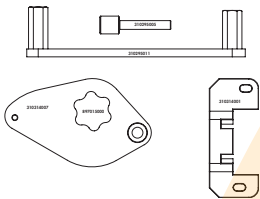

Promo
111,90€

Kit de calado de distribución

GO876

Fiat
500X
Jeep
Renegade

1.0

Código motor 55282151

Promo
229,00€

Promo
319,90€