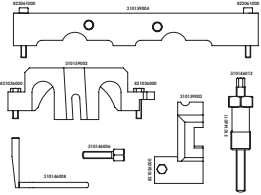

Promo
293,90€