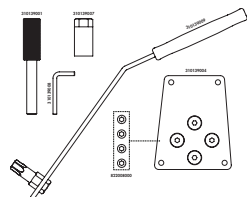

Kit de calado de distribución

GO782

Opel/Vauxhall
Antara
Chevrolet

Captiva, Cruze, Epica, Lacetti, Nubira

2.0

Código motor

LLW/Z20DMH; RA420/Z20S1; Z20S1; Z20DM; Z20DMH

Promo
173,90€