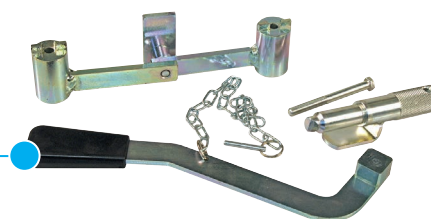

Kit de calado de distribución **GO774**

Renault

Safrane

Volvo

850, C70, Cross Country, S40, S60, S70, S80, V40, V70, XC70, XC90

1.6 1.8 1.9 2.0 2.3 2.4 2.5

Código motor

N7U700/701; B4164S; B4164S2; B4184S; B4184S2; B4184S3; B4184S10; B4184S9; B4194T; B4194T2; B4204S; B4204S2; B5202FS; B4204T; B4204T2; B4204T3; B4204T5; B5204T2