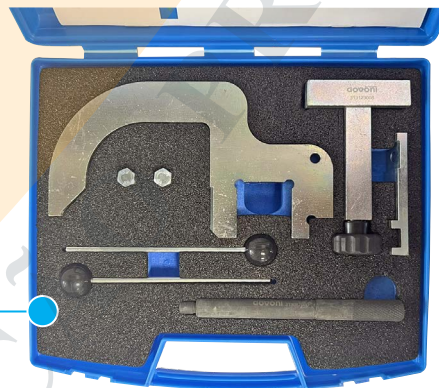

Land Rover

Freelander, Range Rover

2.0 2.5 3.0

Promo

178,90€

Código motor

20 4D 1; 25 6D 1; 30 6D 4; 30 6D 1; 204D3/TD4; 306D1/TD6; M47R; 20 4D 4; 25 6D 2; 30 6D 5; 30 6D 2; 30 6D 3

Kit para ejes de equilibrado