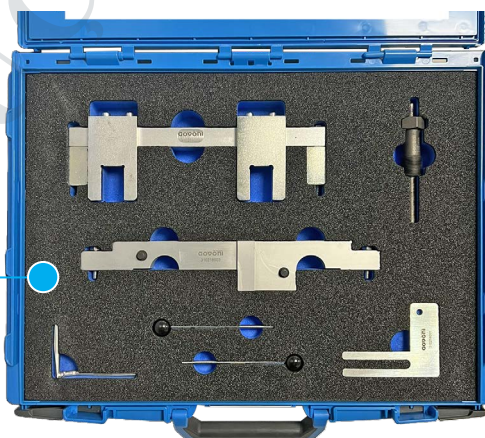

Código motor

N47 D16C; 47 D16A; N47S D20B/D; N47 D20A/OO;
N47 D20A; N47S D20D; N47 D20D; N47 D20U0; N47
D20C

Kit de calado de distribución

GO724

BMW

Serie 1, Serie 3, Serie 5

1.6 1.8 2.0

Promo
369,90€