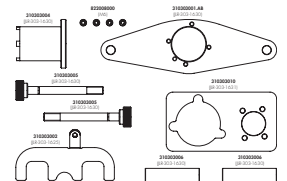

Jaguar

E-Pace, F-Pace, XE, XF

2.0

**Código
motor**

AJ-200D; AJ-200D/204DT; 204DTA; AJ-
200D/204DTA; AJ20/204DT; AJ20/204DTA;
AJ200D/204DTD; AJ200D/204DTA;
AJ200/204DTD; AJ200/204DTA; AJ200D

Promo
449,00€

THE TOOLFINDER
RICERCA MESSA IN FASE