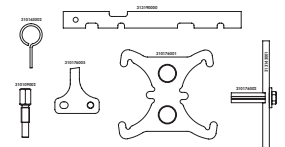

Promo

181,90€