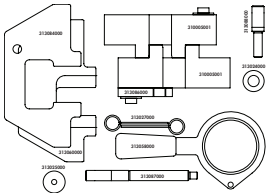

1.6 2.0

Promo
398,60€

Código motor

N20 B20; N26 B20A; N26 B20

Promo

239,00€

Kit de calado de distribución

GO737