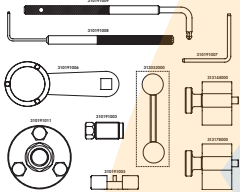

Kit de calado de distribución **GO714**

Audi
A1/A1 Sportback, A3 Cabrio, A3/A3 Sportback, A4, A4 allroad,
A4 quattro, A5 Cabriolet, A5 Coupe, A5 Sportback, A6, Q3, Q5, TT
Skoda
Fabia II, Octavia II, Praktik, Rapid, Rapid Spaceback, Roomster, Superb II, Yeti
Seat
Alhambra, Altea/Altea XL, Exeo, Ibiza, Leon, Toledo
VW
Beetle/Coccinelle/Maggiolino, Caddy/Caddy Maxi, CC, Eos, Golf Plus, Golf VI,
Golf VI Estate, Jetta, Passat, Passat Alltrack

1.2 1.6 2.0

Promo
299,90€