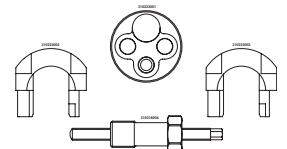

Jeep

Compass, Patriot

2.0

Promo

209,00€

**Código
motor**

651.901; 651.913; 651.912; 651.911

Kit de calado de distribución