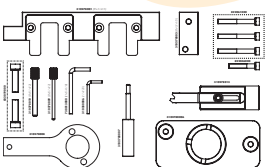

1.0 1.4

Código motor

LE1/B10XFL; LE1/B10XFT; LE1/B10XHL; LV7/B14XE; LE2/B14XHL; LE2/B14XHT

Promo
119,00€

Promo
398,90€

Kit de calado de distribución

GO866

Opel/Vauxhall