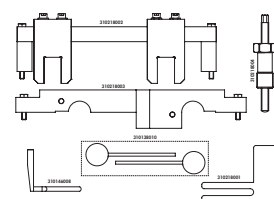

Código motor

N47 D16C; 47 D16A; N47S D20B/D; N47 D20A/OO;
N47 D20A; N47S D20D; N47 D20D; N47 D20U0; N47
D20C

Kit de calado de distribución

GO724

BMW

Serie 1, Serie 3, Serie 5

1.6 1.8 2.0

Promo
369,90€