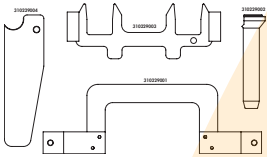

Promo

249,90€

**Código
motor**

Kit de calado de distribución

GO730

MB

C-Class, CLC-Class, CLK, E-Class, SLK, Sprinter

1.6 1.8

271.911; 271.946; 271.861; 271.942; 271.944; 271.954;
271.955; 271.957; 271.951; 271.921; 271.952; 271.948;
271.941; 271.956; 271.958; 271.943

Kit de calado de distribución

GO853

MB

A-Class, B-Class, C-Class, C-Class Coupe, CLA Coupe, E-Class,
E-Class Coupe/Cabriolet, GLK

Jeep

Compass, Patriot

2.0