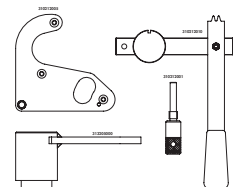

Promo
239,90€

THE TOOLFINDER
RICERCA MESSA IN FASE

Kit de calado de distribución

GO725

Renault

Avantime, Clio II/Clio Campus/Clio Storia, Clio III/Clio Collection, Clio IV, Clio Symbol/Symbol, Duster, Espace/Grand Espace, Espace/Grand Espace IV, Fluence, Kangoo, Kangoo II/Be Bop