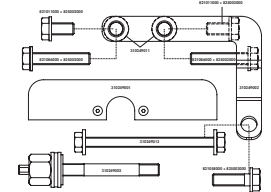

Kit de calado de distribución

GO855

Mini
Cooper

 1.4 1.6

Promo
219,00€

Código motor W10B14A; W10B16BA

Promo
419,90€

Kit de calado de distribución