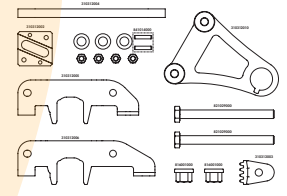

Dacia

Dokker, Duster, Lodgy

Código motor

H5H 470, H5H 480, 282.914, H5H 470, H5H 450, H5H 470

Promo
285,90€

MAXPROFIT
SOLUCIONES

THE TOOLFINDER
RICERCA MESSA IN FASE

24/7
WEB SERVICE