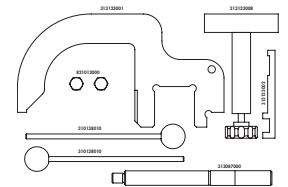

Land Rover

Freelander, Range Rover

2.0 2.5 3.0

Promo

178,90€

Código motor

20 4D 1; 25 6D 1; 30 6D 4; 30 6D 1; 204D3/TD4; 306D1/TD6; M47R; 20 4D 4; 25 6D 2; 30 6D 5; 30 6D 2; 30 6D 3

Kit para ejes de equilibrado