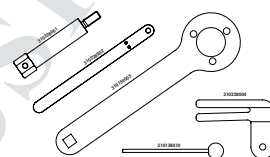

Promo
209,90€

Kit de calado de distribución
GO710

BMW

Serie 5, Serie 6, Serie 7, X5

3.6 4.0 4.4 4.8 6.0

Código motor

N47 D16C; N47 D16A; N47S D20B/D; N47 D20A/OO;
N47 D20A; N47S D20D; N47 D20D; N47 C16A; N47
C20A; N47 D20U0; N47 D20C

Kit para ejes de equilibrado

GO713

BMW

Serie 1, Serie 2 Coupe, Serie 3, Serie 3 Gran Turismo, Serie 4 Serie 1, Serie 3
Mini

Clubman, Countryman, Coupe, Mini, Paceman, Roadster

PSA

C3 III, C3 Picasso, C4, C4 II, C4 Picasso/Grand Picasso, C4 Picasso/Grand
Picasso II, DS3/DS3 Cabrio, 207, 207 CC, 208, 3008, 308, 308 CC, 5008

1.4 1.6

Promo
198,60€

Código motor

N40 B16A; 8FP (EP3C); 5FX (EP6DT); 5FW (EP6); N12 B14AB; N12
B16A; N14 B16A; N14 B16CD; EP3 (8FS); EP6DTS (5FY); EP6DT
(5FX); EP6 (5FW); N45 B16A; N45T B16AC; EP3C (8FP); EP3C (8FN);
EP3C (8FR); 8FS (EP3); 8FR (EP3C); N45 B16A

Promo
169,00€

Kit para ejes de equilibrado
GO723

BMW

Serie 1, Serie 2 Coupe, Serie 3, Serie 3 Gran Turismo, Serie 4 Cabriolet,
Serie 4 Coupe, Serie 4 Gran Coupe, Serie 5, Serie 5 Gran Turismo, X1, X3

1.6 2.0

Código motor

N47 D16C; 47 D16A; N47S D20B/D; N47 D20A/OO;
N47 D20A; N47S D20D; N47 D20D; N47 D20U0; N47
D20C

Kit de calado de distribución

GO724

BMW

Serie 1, Serie 3, Serie 5

1.6 1.8 2.0

Promo
369,90€

Código motor

N43 B16A/AA; N43 B16AA/OO; N43 B20A; N43
B16AA; N43 B20A/AA; N43 B20AY; N43 B20AA