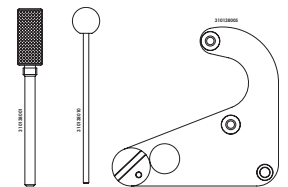

Promo

81,-*

Bloqueo del piñón del árbol de levas **GO857**

Renault

Clio II, Megane, Megane II, Megane/Scenic, Scenic/RX4, Scenic/Grand Scenic II, Laguna, Laguna II, Espace/Grand Espace, Espace/Grand Espace IV, Traffic II