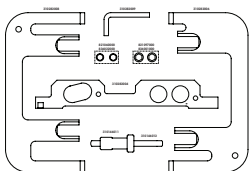

Kit de calado de distribución

GO855

Mini
Cooper

 1.4 1.6

Promo
219,00€

Código motor W10B14A; W10B16BA

Promo
419,90€

Kit de calado de distribución