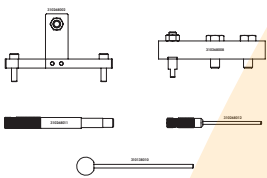

OPEL

the toolmaker
GOVONI[®]
...just blue, just perfect!

Kit de calado de distribución

GO720

Opel/Vauxhall

Astra-J, Astra-K, GTC, Insignia-A, Insignia-B, Meriva-B, Mokka X,
Mokka-A, Zafira-C Tourer

1.6

Promo
215,90€