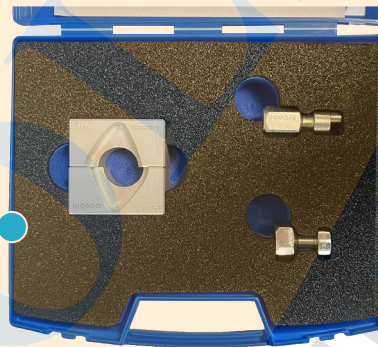

Fiat
Ducato
Iveco
Campagnola, Daily, Massif

2.2 2.3 3.0

Kit de calado de distribución
GO760

Alfa
156, GT, GTV, Spider

2.0

Código motor 932A2.000; 937A1.000

Promo
87,90€

Kit de calado de distribución
GO772