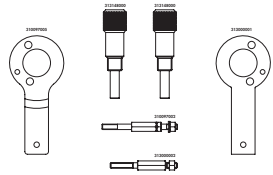

Código motor

940A3.000; 940C5.000; 937A6.000; 937A3.000; 939B3.000; 939B4.000; 939B5.000; 940A4.000; 940A7.000; 940A8.000; 940B4.000; 940B5.000; 940B6.000; 940B9.000; 940C3.000; 940C4.000; 936B.000; 939A9.000; 199B5.000; 940C1.000 (55260384); 263A3.000; 263A9.000

Promo
119,90€