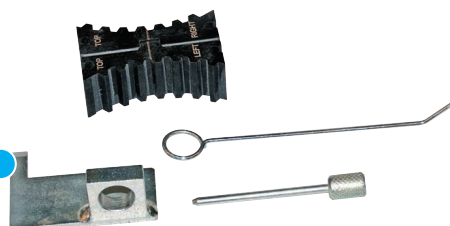

GO818

Opel/Vauxhall

Corsa-D, Astra, Astra-J, Insignia

Saab

9-5

1.6

Código motor

LLU/A16LET; A16LER; A16LEL; LLU/A16LET

Promo
€ 39,-*