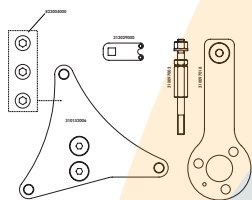

Kit de calado de distribución
GO772

Promo
131,90€