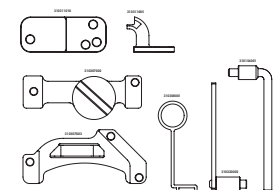

Promo
249,00€