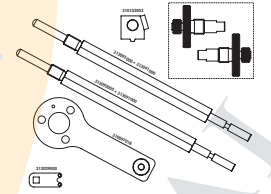

Promo
198,90€