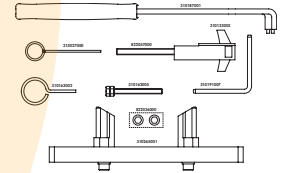

Promo

198,00€