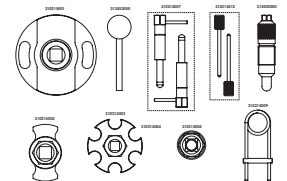

A4, A4 Cabrio, A4 quattro, A5 Coupe, A6, A6 allroad, A6 quattro, A8, Q7

VW

Phaeton, Touareg

2.7 3.0 4.0 4.2

Promo

349,00€

Código motor

BPP; BSG; ASB; BKN; BMK; BNG; BUG; BUN; CAPA;
CCLA; ASE; BTR; BVN; BKS; CARA