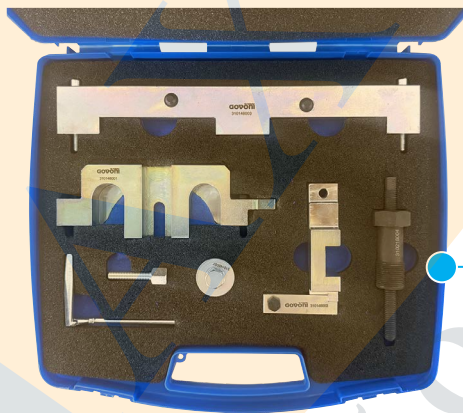

2.0 2.2 2.5 2.8 3.0

Código motor

20 6S 4; 22 6S 1; 25 6S 4; 25 6S 5; 28 6S 2; 30 6S 3

Promo
179,00€

Promo
275,90€

Código motor

N42 B18A; N42 B20A; N46 B20B; N46 B18

Kit para ejes de equilibrado
GO769