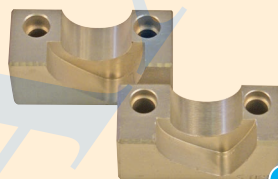

145, 146, 147, 155, 156, GTV, Spider

1.6

Promo
59,00€

Código motor

335.03; 372.03; 321.02; 321.03; 321.04; 372.03; 676.01; 322.01; 322.05; 671.06

Kit de calado de distribución
GO738

Fiat

Brava, Bravo, Doblo, Doblo Cargo, Marea, Marea Weekend/Marengo, Multipla, Palio Weekend, Stilo