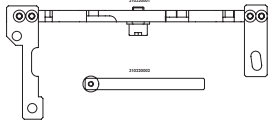

Promo
259,00€

Para más aplicaciones, consulte el

Kit de calado de distribución
GO719

Promo
199,90€

Código motor

ZMZ (EBO); ZMZ (EBOF); HNV (EB2DTM); HNW (EB2DTSM); HNY (EB2DTS); HNZ (EB2DT); HMZ (EB2); HMZ (EB2F); HMP (EB2FB); HMR (EB2FA); HNP (EB2ADT); HNS (EB2ADTS); HNV (EB2DT); HNX (EB2DTS); HNX (EB2DT); HNU (EB2D); HNU (EB2FD); HNV (EB2M); HNY (EB2M); HMT (EB2)