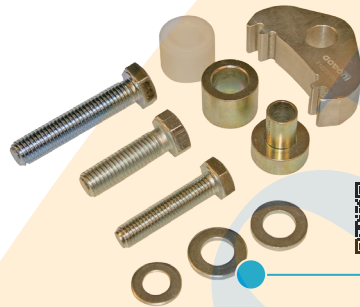

Promo
46,00€

Kit de calado de distribución

GO793

Mini
Clubman, Mini

 1.5 1.6

Promo
79,90€

Código motor W16 D16 (9HZ)

Promo
96,90€