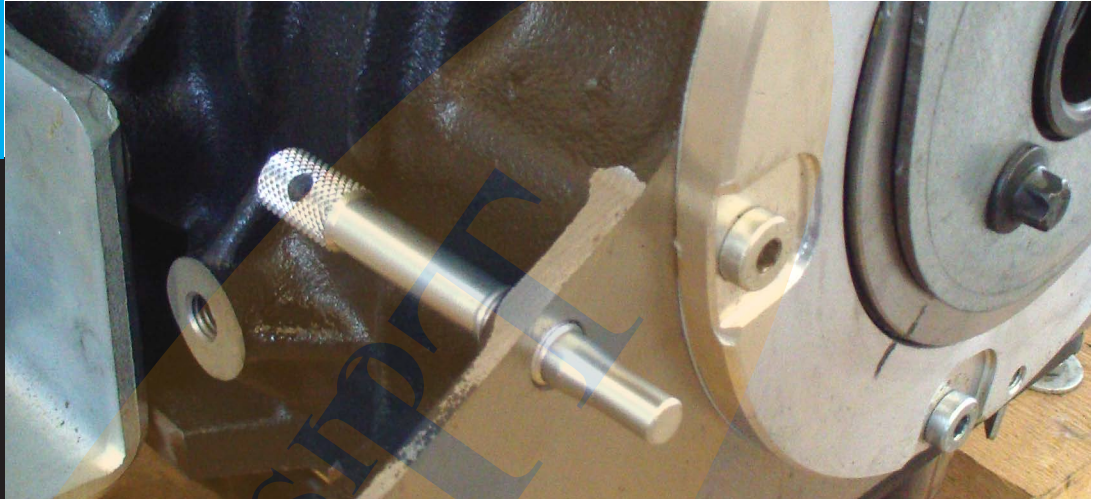

THE TOOL FINDER
RICERCA MESSA IN FASE

24/7
WEB SERVICE

**¡LA CONSULTA
COMIENZA EN LÍNEA!**

Herramienta de búsqueda rápida
en herramientas de calado de
distribución, OEM, motor y modelos
de automóviles.

the toolmaker
GOVONI®
...just blue, just perfect!

VOLVO

Kit de calado de distribución

GO814

Volvo

C30, C70, S40, S80, V50, V70

Ford

C-MAX, Fiesta, Focus, Focus C-MAX, Fusion, Galaxy, Mondeo, S-MAX

Citroën

C4, C4 Picasso/Grand Picasso, C5 II, C5 III, C6, C8, Dispatch/Jumpy III

Peugeot

307, 307 CC, 308, 308 CC, 407, 407 Coupe, 508, 607, 807, Expert III

1.4 1.6 2.0 2.2