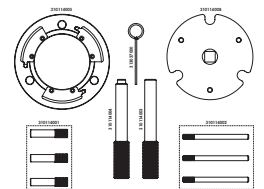

Código motor ABFA; F1FA; D5BA; QJBA; D2FA; H9FA; D3FA; D4FA; 244DT; D3FA; F3FA; D4FA; DOFA; F4FA; FXFA; QJBB; FMBA/B; D6BA

Promo
239,90€

Kit de calado de distribución

GO761

Ford
Focus, Galaxy, Mondeo, S-MAX

2.0