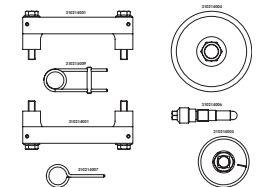

2.5

Promo
379,90€

Código motor

CEPA

Promo
79,00€

Kit de calado de distribución **GO813**

VW
Crafter, Hannover

2.5