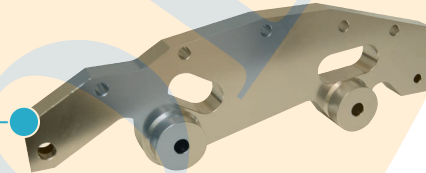

Kit de calado de distribución
GO747

BMW
Serie 3, Serie 5, Serie 7, X3, X5, Z3, Z4

2.0 2.2 2.5 2.8 3.0

Código motor

20 6S 4; 22 6S 1; 25 6S 4; 25 6S 5; 28 6S 2; 30 6S 3