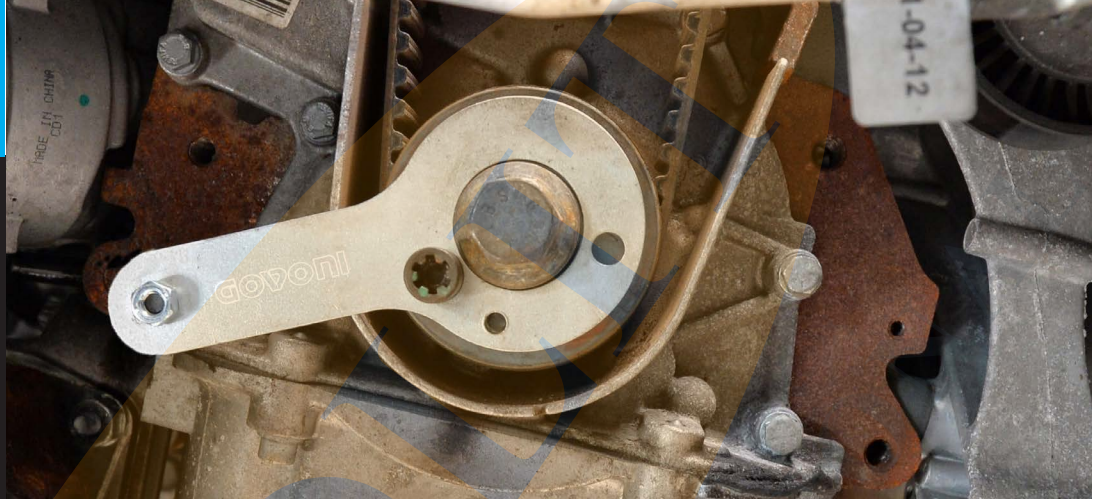

THE TOOLFINDER
RICERCA MESSA IN FASE

24/7
WEB SERVICE

**¡LA CONSULTA
COMIENZA EN LÍNEA!**

Herramienta de búsqueda rápida
en herramientas de calado de
distribución, OEM, motor y modelos
de automóviles.

HYUNDAI
KIA

the toolmaker
GOVONI®

...just blue, just perfect!

Kit de calado de distribución

GO770

Hyundai

i40, Kona, Tucson

Kia

Ceed, Optima, ProCeed, Sportage, Stonic, XCeed

1.6

**Código
motor**

D4FE; D4FE (U3)