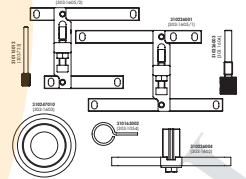

Promo

391,90€