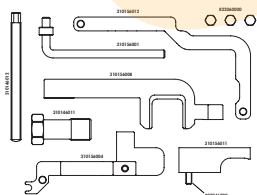

Para más aplicaciones, consulte el