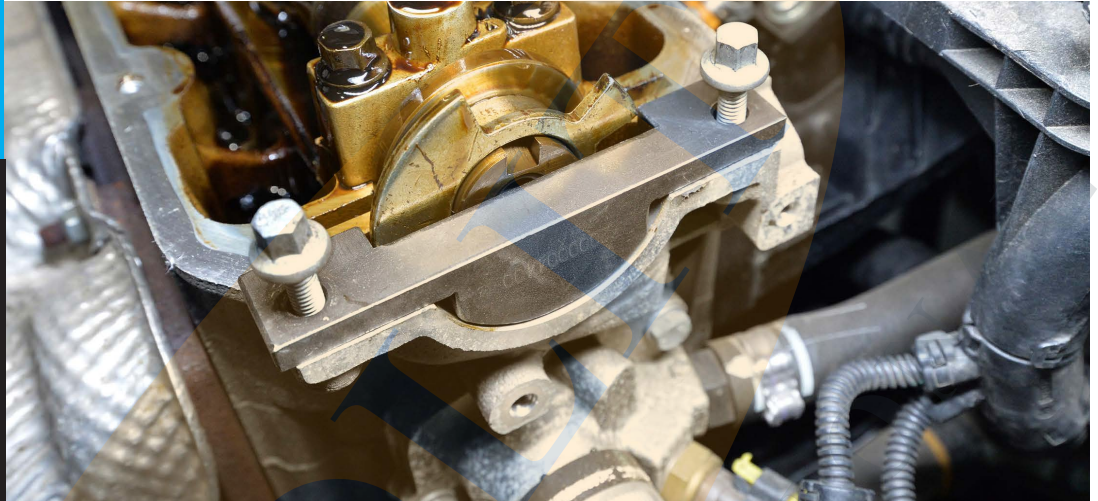

THE TOOL FINDER
RICERCA MESSA IN FASE

24/7
WEB SERVICE

**¡LA CONSULTA
COMIENZA EN LÍNEA!**

Herramienta de búsqueda rápida
en herramientas de calado de
distribución, OEM, motor y modelos
de automóviles.

**BMW
MINI**

MAXOLIT

SOLUÇÃO PROFISSIONAL

the toolmaker

GOVONI®

...just blue, just perfect!