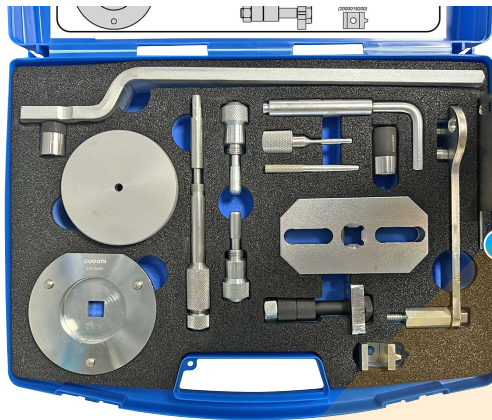

Kit de calado de distribución
GO758

Promo
449,00€

Código motor

4HU (P22DTE) ; 4HV ; F1AE0481D ; F1AE0481N ; F1CE0481D ; P8FA ; F1AE0481H ; F1AE0481F ; F1AE0481G ; F1AE0481R ; F1CE0441F ; F1CE0481F ; F1CE0481H ; P22DTE (4HU) ; P8FB ; PGFA ; PGFB ; QVFA ; QWFA ; SRFA ; SRFB ; SRFC ; SRFD ; SRFE ; P22DTE (4HV) ; 4HV (P22DTE)

Fiat
Ducato
Iveco
Campagnola, Daily, Massif

2.2 2.3 3.0

Kit de calado de distribución
GO760

Alfa
156, GT, GTV, Spider

2.0

Código motor 932A2.000; 937A1.000