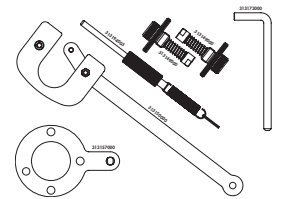

Promo

€ 191,90€

Promo

€ 261,90€

Kit de calado de distribución

GO703

Alfa

147, 156, 159, 166, Brera, Crosswagon, Giulietta, GT, MiTo, Spider