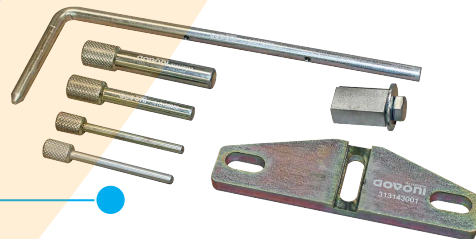

Promo
99,90€

Código motor

9HU (DV6UTED4); RHK (DW10UTED4); RHR (DW10BTED4); 4HP (DW12BTED4); 4HR (DW12BTED4); 4HS (DW12BTED4); 4HT (DW12BTED4); 9H07; F6JA; F6JB; F6JC; F6JD; G8DA; G8DB; G8DC; G8DD; G8DE; G8DF; HHDA; HHDB; HHJA; HHJB; HHJC; HHJD; HHJE; HHJF; AZBA

Kit de calado de distribución

GO815

Volvo

C30, S40, S80, V50, V70

Ford

C-MAX, Cortina/Taurus, Cougar, Fiesta, Focus, Focus C-MAX, Fusion, Galaxy, Maverick, Mondeo, Puma, S-MAX, Tourneo Connect, Transit, Transit Connect

1.2 1.4 1.6 1.7 1.8 2.0 2.3

Código motor

DHA; DHB; DHC; DHD; DHE; DHF; DHG; F8JA; F8JB; FUJA; FUJB; M7JA; M7JB; SNJA; STJA; ASDA; ASDB; FHA; FHD; FHE; FHF; FXDA/C; FXDB/D; FXJA; FXJB; SPJA; FYJA; FYJB; HWDA; HWDB; L1J; L1L; L1N/Q; L1T; L1V; L1W; LF; FYDA/C; FYDB/D; MHA; MHB; CDBB; CGBA/B; CHBA/B; CSDA

Promo
59,90€