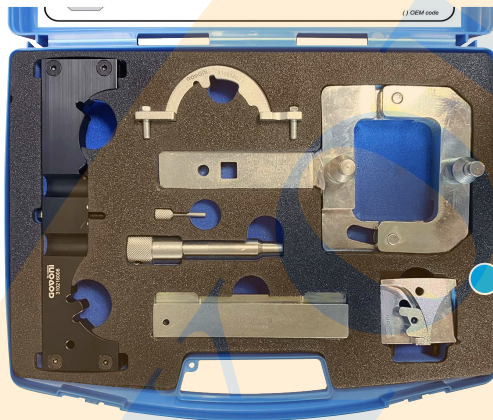

Kit de calado de distribución

GO821

Opel/Vauxhall

Adam, Adam Rocks, Astra-J, Cabrio/Cascada, Corsa-D, Insignia-A, Meriva-B, Mokka-A, Zafira-C Tourer

Chevrolet

Aveo, Cruze, Orlando, Traxi

1.0 1.2 1.4

Código motor

L2Q/A12XEL; LDC/A12XER; LWD/A12XEL; A12XER; LDD/A14XEL; LDD/A14XER; LUJ/A14NET; A10XEP; A12XEL; A14XER; LUH/A14NEL; LUJ/A14NEL

Kit de calado de distribución

GO830

Opel/Vauxhall

Adam, Adam Rocks, Astra-K, Corsa-E, Mokka X

1.0 1.4