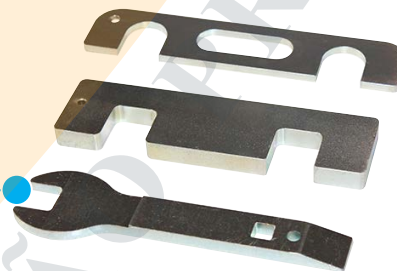

Código motor

LE1/B10XFL; LE1/B10XFT; LE1/B10XHL; LV7/B14XE; LE2/B14XHL; LE2/B14XHT

Promo
119,00€

Promo
398,90€