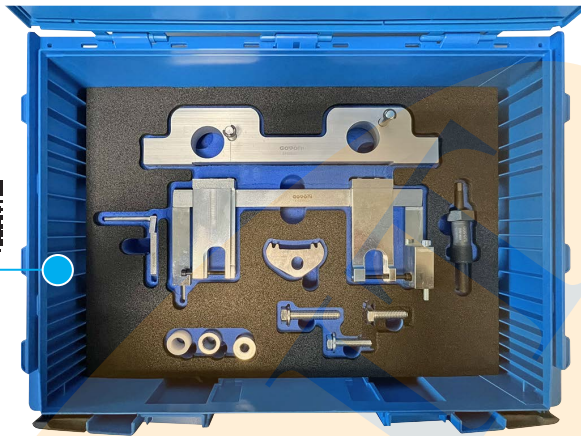

Kit de calado de distribución

GO731

BMW

Serie 1, Serie 2 Cabriolet, Serie 2 Coupe, Serie 3, Serie 3 Gran Turismo, Serie 4 Cabriolet, Serie 4 Coupe, Serie 4 Gran Coupe, Serie 5, Serie 5 Gran Turismo, X1, X3, X4, X5, Z4

1.6 2.0

Promo
398,60€

Código motor

N20 B20; N26 B20A; N26 B20

Promo

239,00€