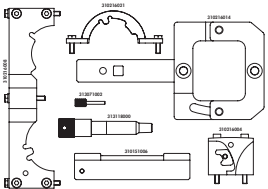

Código motor

Z19DT; Z19DTH; Z19DTJ; Z19DTL; LBY/A20DTR; LBQ/A20DTL; LBR/A20DT; LBS/A20DTH; LBX/A20DTJ; LCD/A20DTC; X20DTH; X20DTL; Y20DTH; Y20DTL; X22DTH; Y22DTH; Y22DTR; Z19DTR; A19DTR; D223L

Promo
459,00€

Kit de calado de distribución

GO821

Opel/Vauxhall

Adam, Adam Rocks, Astra-J, Cabrio/Cascada, Corsa-D, Insignia-A, Meriva-B, Mokka-A, Zafira-C Tourer

Chevrolet

Aveo, Cruze, Orlando, Traxi

1.0 1.2 1.4

Código motor

L2Q/A12XEL; LDC/A12XER; LWD/A12XEL; A12XER; LDD/A14XEL; LDD/A14XER; LUJ/A14NET; A10XEP; A12XEL; A14XER; LUH/A14NEL; LUJ/A14NEL

Kit de calado de distribución

GO830

Opel/Vauxhall

Adam, Adam Rocks, Astra-K, Corsa-E, Mokka X

1.0 1.4