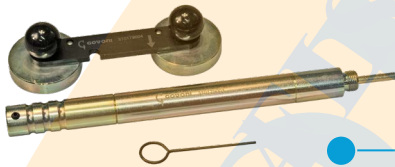

Seat

Cordoba, Ibiza, Toledo

VW

Eos, Golf Plus, Golf V, Golf VI, Golf VI Cabrio, Golf VI Estate, Jetta, Passat, Polo

1.4 1.6

Promo
129,90€

Kit de calado de distribución

GO762