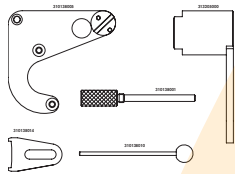

Promo
162,90€