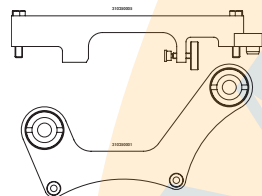

Promo
169,00€

Kit para ejes de equilibrado
GO723

BMW

Serie 1, Serie 2 Coupe, Serie 3, Serie 3 Gran Turismo, Serie 4 Cabriolet,
Serie 4 Coupe, Serie 4 Gran Coupe, Serie 5, Serie 5 Gran Turismo, X1, X3

1.6 2.0