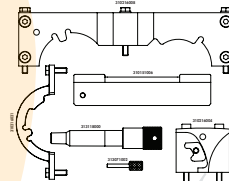

Kit de calado de distribución

GO739

Opel/Vauxhall

Agila, Astra-G, Astra-G Classic II, Astra-H, Combo-C/Combo-C Tour, Corsa-B, Corsa-C, Corsa-D, Meriva-A, Tigra-B

Holden

Barina, Combo

Suzuki

Wagon R+

1.0 1.2 1.4

Promo

96,90€