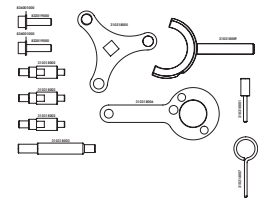

promo
279,00€