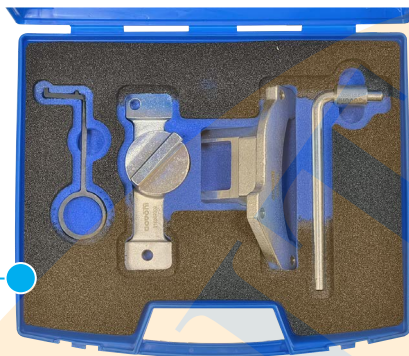

Kit de calado de distribución

GO882

Citroën

C-Elysee, C1 II, C3 Aircross, C3 III, C3 IV, C4 Cactus, C4 II, C4 Picasso/
Grand Picasso II, C4 SpaceTourer/Grand SpaceTourer, DS3/ DS3 Cabrio,
DS4

Peugeot

108, 2008, 208, 301, 308, Partner III

1.0 1.2

Código motor

ZMZ (EB0); ZMZ (EB0F); HNY (EB2DTS); HMZ (EB2F); HNV (EB2DT); HMY (EB2M); HMT (EB2); LEZ/D12XE (EB2FA); LEG/B12XHT (EB2DTS); LEG/D12XHT (EB2ADTS); LES/B12XHL (EB2DT)