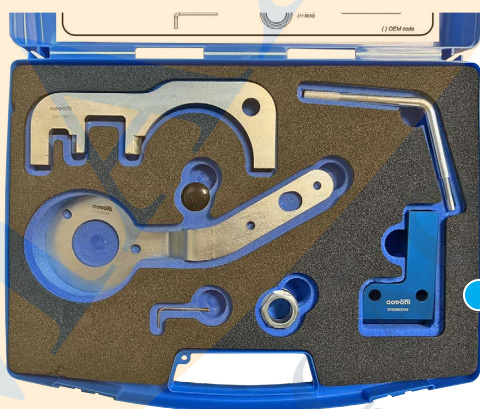

Mini

Clubman, Convertible, Countryman, Mini Hatch

1.5 2.0

Código motor

B37 C15A; B47 C20A; B37 D15A; B47 C20B; B47 D20A; B47 D20B

Promo

239,90€

THE TOOL FINDER
RICERCA MESSA IN FASE