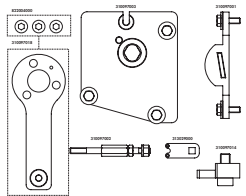

Kit de calado de distribución

GO752

Alfa
Mito
Fiat

500/500C, Doblo, Doblo Cargo, Fiorino, Grande Punto, Idea, Linea,
Palio, Palio Weekend, Panda, Panda/Panda Classic, Punto, Punto
Evo, Punto/Punto Classic, Qubo, Strada Pick-up

Lancia
Ypsilon, Musa

1.2 1.4

Código motor

955A9.000; 199A4.000; 199A7.000; 169A4.000(FP4)/
AAAA; 169A4.000(FP4)/ ABAA; 169A4.000(FP4)/
ABCA; 169A4.000(FP4)/ABDA; 188A4.000; 169A4.000;
350A1.000

Kit de calado de distribución

GO754

Alfa
145, 146, 147, 155, 156, 166, GTV, Spider

1.4 1.6 2.0