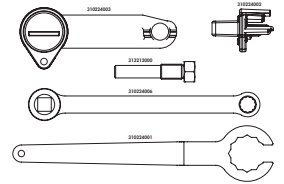

Promo
210,90€