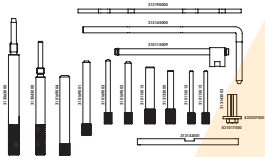

Promo

209,90€