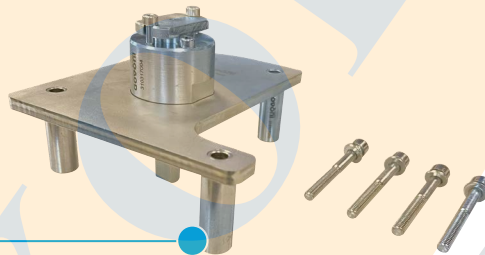

GO877

Alfa
Tonale 1.5 Benzina/Hybrid
Jeep
Renegade 1.5 Hybrid
Fiat
500 X 1,5 Hybrid

1.5

Código motor

46347813; 46350313

Promo NEW
229,00€

Placa de calado

GO872