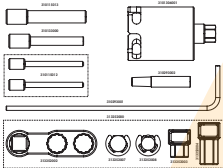

GO881

Toyota
Proace/Proace Verso

1.6

**Código
motor**

3WZ-HV/DV6FCU (BHX)

Promo

218,00€

Kit de calado de distribución