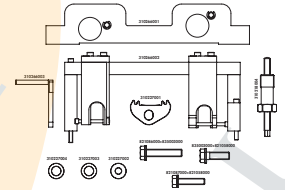

Kit de calado de distribución

GO731

BMW

Serie 1, Serie 2 Cabriolet, Serie 2 Coupe, Serie 3, Serie 3 Gran Turismo, Serie 4 Cabriolet, Serie 4 Coupe, Serie 4 Gran Coupe, Serie 5, Serie 5 Gran Turismo, X1, X3, X4, X5, Z4

1.6 2.0

Promo
398,60€

Código motor

N20 B20; N26 B20A; N26 B20

Promo

239,00€

Kit de calado de distribución

GO737

BMW

Serie 3, Serie 5, Serie 7, X3, X5, Z3, Z4

1.8 1.9 2.0 2.2 2.5 2.8 3.0

Código motor

20 6S 3; 18 4S 1; 19 4S 1; 20 6S 4; 20 6S 2; 22 6S 1; 25 6S 4; 25 6T 1-L; 25 6S 5; 25 6S 3; 25 6S 2; 28 6S 2; 25 6T 1; 28 6S 1; 30 6S 3

Kit de calado de distribución

GO742

BMW

Serie 1, Serie 3, Serie 5, Serie 6, Serie 7, X3, X5, X6

MG

ZT/ZT-T

Rover

75

Land Rover

Freelander, Range Rover

2.0 2.5 3.0

Promo

178,90€

Código motor

20 4D 1; 25 6D 1; 30 6D 4; 30 6D 1; 204D3/TD4; 306D1/TD6; M47R; 20 4D 4; 25 6D 2; 30 6D 5; 30 6D 2; 30 6D 3

Kit para ejes de equilibrado

GO743

BMW

Serie 3, Serie 5, Serie 6, Serie 7, X3, X5, X6

1.6 2.0

Promo

50,90€

Código motor

25 6D 1; 30 6D 4; 30 6D 3; 25 6D 2; 30 6D 5