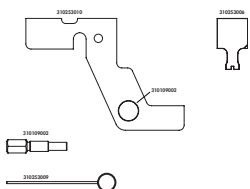

Promo
239,90€

Kit de calado de distribución

GO761

Ford
Focus, Galaxy, Mondeo, S-MAX

2.0

Código motor R9CB; R9CD; R9CF; R9CH; R9CI; TNCC; TNCD; TNCF; R9DA; R9DB; R9DC; R9DD; MGDA; XQDA

Promo
169,90€

Kit de calado de distribución