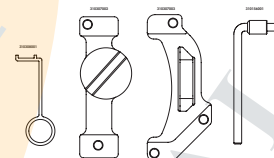

Código motor

ZMZ (EB0); ZMZ (EB0F); HNY (EB2DTS); HMZ (EB2F); HNV (EB2DT); HMY (EB2M); HMT (EB2); LEZ/D12XE (EB2FA); LEG/B12XHT (EB2DTS); LEG/D12XHT (EB2ADTS); LES/B12XHL (EB2DT)

Promo
139,90€

Kit de calado de distribución