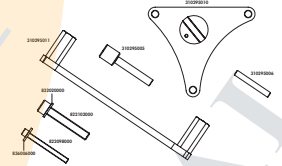

Promo
111,90€

Kit de calado de distribución

GO876

Fiat
500X
Jeep
Renegade

1.0

Código motor 55282151

Promo
229,00€

Promo
319,90€