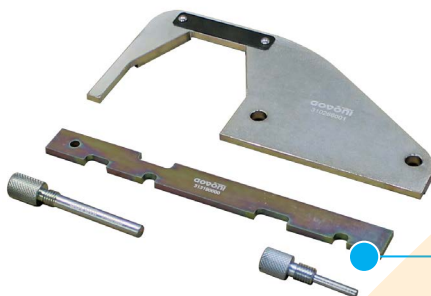

Promo

95,90€

Kit de calado de distribución **GO878**

Ford
C-MAX, Cortina/Taurus, Cougar, Focus, Focus C-MAX, Mondeo, Tourneo Connect, Transit Connect
Mazda
3, 5, 6, CX-7, MPV, MX-5, Tribute

1.8 2.0 2.3

Código motor

CJBA; LF; CDBB; CSDA; CSDB; EYDB; EYDC; EYDF; EYDG; EYDI; EYDJ; EYPA; EYPC; QQDA; QQDB; QQDC; QQDD; EYDL; Q7DA; CFBA; AODA; AODB; AODE; EDBB; EDBD; EDDB; EDDC; EDDD; EDDF; ALDA; L8; LF (MZRDISI); L3; L3Turbo; L5; B4184S11; B4184S8; B4204S3; B4204S4

Kit de calado de distribución **GO879**

Ford
C-MAX, C-MAX, EcoSport, Fiesta, Focus, Focus C-MAX, Fusion, Galaxy, Grand C-MAX, Grand Tourneo Connect, Kuga, Mondeo, Puma, S-MAX, Tourneo Connect, Transit Connect
Mazda
2
Volvo
S60, S80, V40, V60, V70

1.0