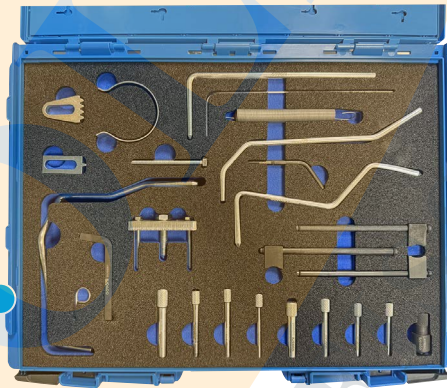

Peugeot

1007, 106, 107, 205, 206, 206 CC, 206+, 207, 207 CC, 3008, 306, 307, 307 CC, 308, 308 CC, 309, 405, 406, 406 Coupe, 407

1.4 1.5 1.6 1.9 2.0 2.2 2.5

Código motor

(TUD5/Y); VJZ (TUD5/L/L3); VJZ (TUD5/L/Y/L3); DW8/L3 (WJZ); WJY (DW8B); WJY (DW8B/L4); DW10TD (RHY); RHK (DW10UTED4); RHR (DW10BTED4); RHW (DW10ATED4); RHX (DW10BTED/L3); 4HT (DW12BTED4); 4HY (DW12UTED); WJY; XUD9TF/Y (DHX); DW10ATED (RHZ); RHK