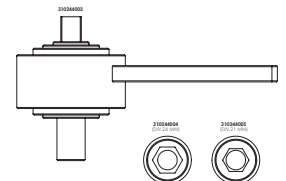

Datos técnicos

- Par de entrada 300 Nm con acoplamiento interno 1/2"
- Par de salida 1.500 Nm con acoplamiento externo 3/4"