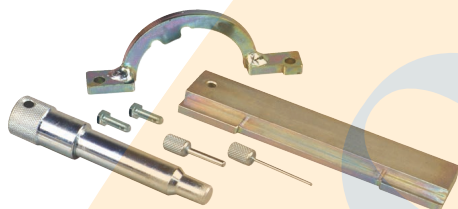

Código motor

Z14XEP; X10XE; Z10XE; Z10XEP; X12XE; Z12XE; Z12XEP; Z14XEL

Kit de calado de distribución

GO766

Opel/Vauxhall

Antara

Chevrolet

Captiva, Epica, Lacetti, Nubira

2.0

Código motor

RA420/Z20S1; Z20DM; Z20S1; Z20DM; Z20DMH