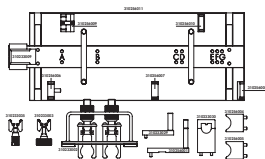

Kit para engranajes de distribución

GO822

promo
929,00€

1.2 1.6 2.0 2.7 3.0 4.0 4.2

Código motor

CAYB; CAYC; CAGA; CAGB; CAGC; CAHA; CAHB; CBAA; CBAB; CBBB; CFFA; CFFB; CFGB; CFGC; CFGD; CFHB; CFHD; CGLA; CGLB; CGLC; CGLD; CGLE; CJCA; CJCB; CJCC; CJCD; CIJA

Audi
A1/A1 Sportback, A3 Cabrio, A3/A3 Sportback, A4, A4 allroad, A4 Cabrio, A4 quattro, A5 Cabriolet, A5 Coupe, A5 Sportback, A6,
Skoda
Fabia II, Octavia II, Praktik, Rapid, Rapid Spaceback, Roomster, Superb II, Yeti
Seat
Alhambra, Altea/Altea XL, Exeo, Ibiza, Leon, Toledo
VW
Amarok, Beetle/Coccinelle/Maggiolino, Caddy/Caddy Maxi, CC, Crafter, Eos, Golf Plus, Golf V Estate, Golf VI, Golf VI Cabrio

MAXOL
SOLUÇÃO PROFISSIONAL