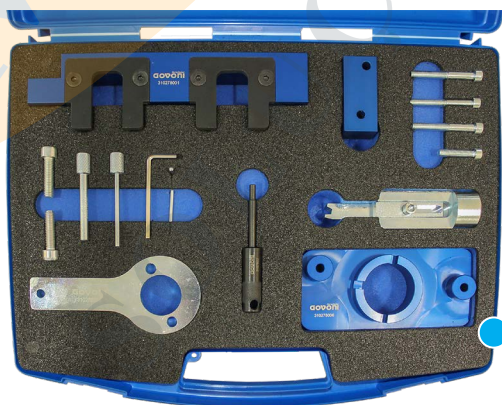

1.0 1.4

Código motor

LE1/B10XFL; LE1/B10XFT; LE1/B10XHL; LV7/B14XE; LE2/B14XHL; LE2/B14XHT

Promo
119,00€

Promo
398,90€

Kit de calado de distribución

GO866

Opel/Vauxhall