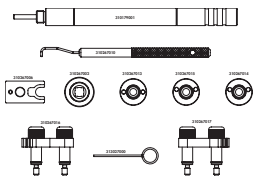

VW

Beetle/Coccinelle/Maggiolino, CC, Eos, Golf VI, Golf VI Cabrio, Golf VI Estate, Jetta, Passat, Passat Alltrack, Passat CC, Scirocco

1.8 2.0

Promo

299,90€

Código motor

CDA; CCZA; CCZC; CDNB; CDNC; CESA; CETA; CPSA; CFKA; CCZB;
CDAB; CCZD

Kit de calado de distribución

GO718

Audi

A4, A4 Cabrio, A4 quattro, A5 Coupe, A6, A6 allroad, A6 quattro, A8, Q7

VW

Phaeton, Touareg

2.7 3.0 4.0 4.2