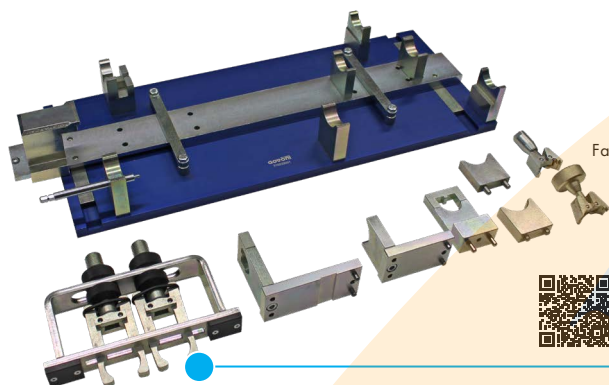

Kit para engranajes de distribución

GO822

promo
929,00€

1.2 1.6 2.0 2.7 3.0 4.0 4.2

Código motor

CAYB; CAYC; CAGA; CAGB; CAGC; CAHA; CAHB; CBAA; CBAB; CBBB; CFFA; CFFB; CFGB; CFGC; CFGD; CFHB; CFHD; CGLA; CGLB; CGLC; CGLD; CGLE; CJCA; CJCB; CJCC; CJCD; CIJA

Audi
A1/A1 Sportback, A3 Cabrio, A3/A3 Sportback, A4, A4 allroad, A4 Cabrio, A4 quattro, A5 Cabriolet, A5 Coupe, A5 Sportback, A6,
Skoda
Fabia II, Octavia II, Praktik, Rapid, Rapid Spaceback, Roomster, Superb II, Yeti
Seat
Alhambra, Altea/Altea XL, Exeo, Ibiza, Leon, Toledo
VW
Amarok, Beetle/Coccinelle/Maggiolino, Caddy/Caddy Maxi, CC, Crafter, Eos, Golf Plus, Golf V Estate, Golf VI, Golf VI Cabrio

MAXOL
SOLUÇÃO PROFISSIONAL