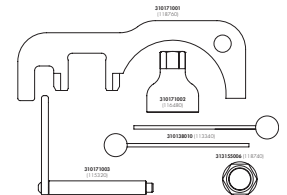

Promo
139,90€