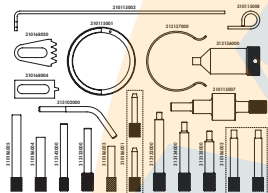

Promo
386,90€

Kit de calado de distribución
GO781

Promo
274,90€

Código motor

K1F; K1G; K2A; K2B; K2D; K2D (TU3F2K); K3A; KDX (TU3FMC/LZ); KDY (TU3FM); KDY (TU3FM/L); KDY (TU3M/FM/L); KDZ (TU3M); KFV (TU3A); KFV (TU3JP); KFW (TU3JP/L4); KFX (TU3JP); KFX (TU3JP+/L3); KFX (TU3JP/L3); KFX (TU3JP/L4)