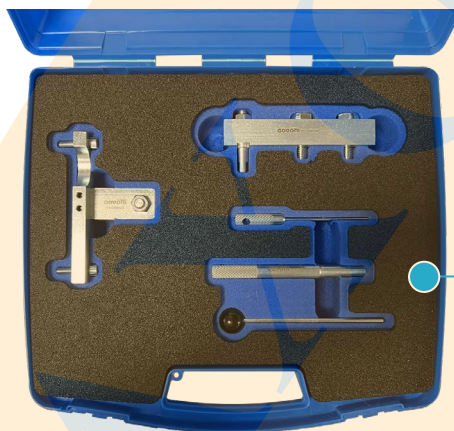

OPEL

the toolmaker
GOVONI[®]
...just blue, just perfect!

Kit de calado de distribución

GO720

Opel/Vauxhall

Astra-J, Astra-K, GTC, Insignia-A, Insignia-B, Meriva-B, Mokka X,
Mokka-A, Zafira-C Tourer

1.6

Promo
215,90€