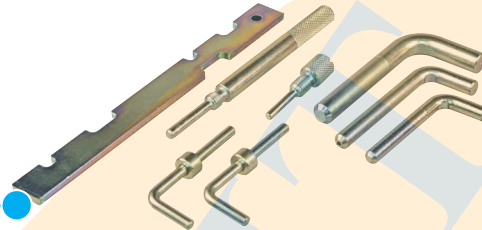

THE TOOLFINDER
RICERCA MESSA IN FASE

Kit de calado de distribución

GO734

Ford
C-MAX, Escort, Fiesta, Focus, Focus C-MAX, Fusion, Mondeo, Orion

Mazda
121, 2

Fiat
Ulysse
Lancia
Phedra

1.2 1.4 1.6 1.7 1.8 2.0

Promo
96,90€