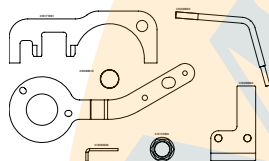

Mini

Clubman, Convertible, Countryman, Mini Hatch

1.5 2.0

Código motor

B37 C15A; B47 C20A; B37 D15A; B47 C20B; B47 D20A; B47 D20B

Promo

239,90€

THE TOOL FINDER
RICERCA MESSA IN FASE