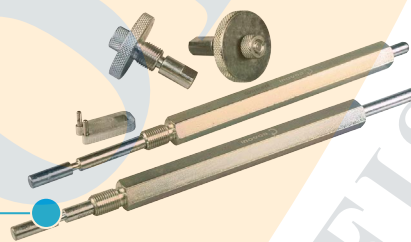

Kit de calado de distribución
GO735

Fiat

500L/500L Living/500L MPW, Brava, Bravo, Doblo, Doblo Cargo, Idea, Marea, Marea Weekend/Marengo, Palio Weekend, Punto, Punto/Punto Classic, Stilo, Tipo

Lancia

Musa, Ypsilon

1.2 1.4 1.6

Código motor

176B9.000; 188A5.000; 843A1.000; 182B2.000