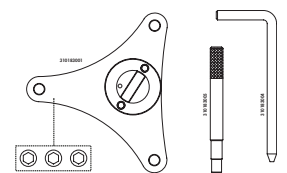

Promo
96,90€