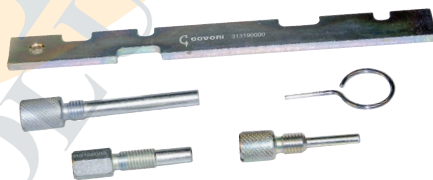

THE TOOL FINDER
RICERCA MESSA IN FASE

24/7
WEB SERVICE

**¡LA CONSULTA
COMIENZA EN LÍNEA!**

Herramienta de búsqueda rápida
en herramientas de calado de
distribución, OEM, motor y modelos
de automóviles.

the toolmaker
GOVONI®
...just blue, just perfect!

VOLVO

Kit de calado de distribución

GO814

Volvo

C30, C70, S40, S80, V50, V70

Ford

C-MAX, Fiesta, Focus, Focus C-MAX, Fusion, Galaxy, Mondeo, S-MAX

Citroën

C4, C4 Picasso/Grand Picasso, C5 II, C5 III, C6, C8, Dispatch/Jumpy III

Peugeot

307, 307 CC, 308, 308 CC, 407, 407 Coupe, 508, 607, 807, Expert III

1.4 1.6 2.0 2.2

Promo
99,90€

Código motor

9HU (DV6UTED4); RHK (DW10UTED4); RHR (DW10BTED4); 4HP (DW12BTED4); 4HR (DW12BTED4); 4HS (DW12BTED4); 4HT (DW12BTED4); 9H07; F6JA; F6JB; F6JC; F6JD; G8DA; G8DB; G8DC; G8DD; G8DE; G8DF; HHDA; HHDB; HHJA; HHJB; HHJC; HHJD; HHJE; HHJF; AZBA

Kit de calado de distribución

GO815

Volvo

C30, S40, S80, V50, V70

Ford

C-MAX, Cortina/Taurus, Cougar, Fiesta, Focus, Focus C-MAX, Fusion, Galaxy, Maverick, Mondeo, Puma, S-MAX, Tourneo Connect, Transit, Transit Connect

1.2 1.4 1.6 1.7 1.8 2.0 2.3

Código motor

DHA; DHB; DHC; DHD; DHE; DHF; DHG; F8JA; F8JB; FUJA; FUJB; M7JA; M7JB; SNJA; STJA; ASDA; ASDB; FHA; FHD; FHE; FHF; FXDA/C; FXDB/D; FXJA; FXJB; SPJA; FYJA; FYJB; HWDA; HWDB; L1J; L1L; L1N/Q; L1T; L1V; L1W; LF; FYDA/C; FYDB/D; MHA; MHB; CDBB; CGBA/B; CHBA/B; CSDA

Promo
59,90€