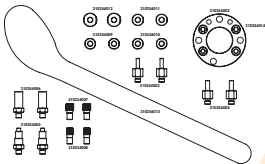

1.4 1.5

Promo **NEW**
539,00€

Código motor

CZEA; CZDB; DADA, DPCA; DFYA; DACA; DPBA; DPBE

Kit de bloqueo de poleas **GO788**

Promo **NEW**
219,00€

Audi
A1/A1 Sportback, A3 Cabrio, A3 Saloon, A3 Sedan, A3 Sportback, A3/A3 Sportback, A4, A5 Coupe, A5 Sportback, Q2, Q3, Q3 Sportback