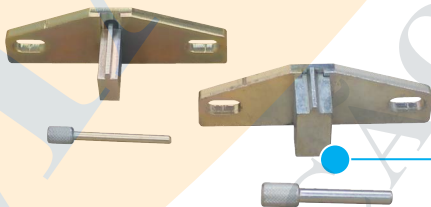

Kit de calado de distribución **GO873**

Ford
EcoSport, Focus, Focus Active, Grand Tourneo Connect, Kuga, Tourneo Connect, Transit Connect

1.5

Promo

149,00€

Código motor

ZTDA; BEGA; Z2GA; Z2JA; ZTGA; ZTJA; ZTJB; ZTJC