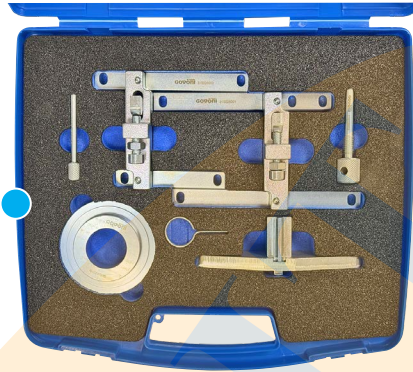

Promo

268,90€

Kit de calado de distribución

GO794

Ford

B-MAX, C-MAX, EcoSport, Fiesta, Focus, Grand C-MAX, Grand Tourneo Connect, Tourneo Connect, Transit Connect

 1.0

Código motor P4JA; P4JB; XMJA; XMJB; M1DD; M1JC; M1JE; SFJA; SFJB; M1DA; M2GA; M2DA