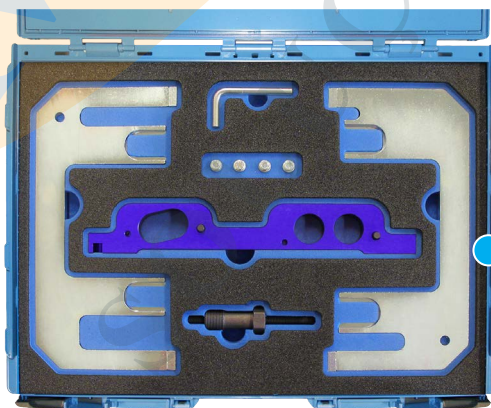

Kit de calado de distribución

GO855

Mini
Cooper

 1.4 1.6

Promo
219,00€

Código motor W10B14A; W10B16BA

Promo
419,90€

Kit de calado de distribución