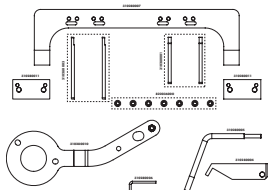

Promo

389,00€

Código motor

B38 K15A; B48 B16A; B38 A12A; B38 A15A; B38 B15A

1.2 1.5 2.0 3.0

Kit de calado de distribución **GO865**

BMW

Serie 1, Serie 2 Active Tourer, Serie 2 Cabriolet, Serie 2 Coupe, Serie 2 Gran Coupe, Serie 2 Gran Tourer, Serie 3, Serie 4 Coupe, Serie 4 Gran Coupe, Serie 5, i8, X1, X2, X3