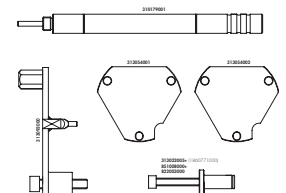

Lancia

Delta, Lybra

1.6

Código motor

178B3.000; 182A4.000; 182A6.000; 182B6.000

Promo
269,00€

Kit de calado de distribución

GO741