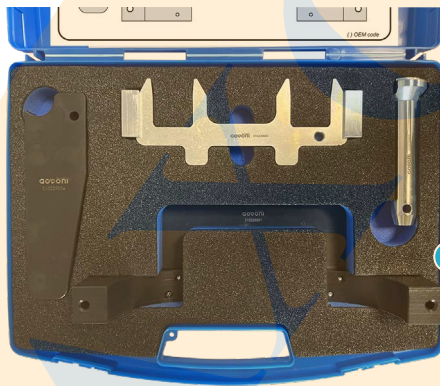

MB

Promo

249,90€

**Código
motor**

Kit de calado de distribución

GO730

MB

C-Class, CLC-Class, CLK, E-Class, SLK, Sprinter