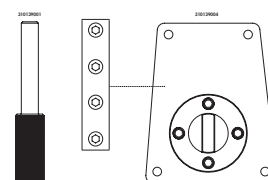

Promo

89,00€