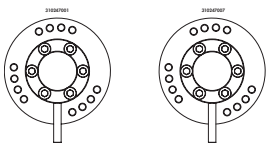

Promo

212,90€

Código motor P4JA; P4JB; XMJA; XMJB; M1DA; M1DD; M1JC; M1JE; M2DA; SFJA; SFJB; M2GA

Kit de calado de distribución

GO820

Ford

B-MAX, C-MAX, EcoSport, Fiesta, Focus, Grand C-MAX, Grand Tourneo Connect, Tourneo Connect, Transit Connect

1.0

Kit de calado de distribución

GO864

Ford

Focus, Focus Active, Galaxy, S-MAX, Tourneo Custom, Transit, Transit Custom

1.0

Código motor BCCC; YLDA; YLF6; YLFA; YLFB; YLFS; YLR6; YLRA; YMCB; YMF6; YMFA; YMFB; YMFS; YMHA; YMR6; YMRA; YNCA; YNF6; YNFA; YNFB; YNFS; YNR6; YNRA; YLCB