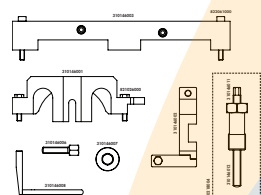

2.0 2.2 2.5 2.8 3.0

Código motor

20 6S 4; 22 6S 1; 25 6S 4; 25 6S 5; 28 6S 2; 30 6S 3

Promo
179,00€

Promo
275,90€

Código motor

N42 B18A; N42 B20A; N46 B20B; N46 B18

Kit para ejes de equilibrado
GO769