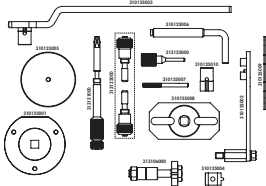

Kit de calado de distribución
GO758

Promo
449,00€

Código motor

4HU (P22DTE) ; 4HV ; F1AE0481D ; F1AE0481N ; F1CE0481D ; P8FA ; F1AE0481H ; F1AE0481F ; F1AE0481G ; F1AE0481R ; F1CE0441F ; F1CE0481F ; F1CE0481H ; P22DTE (4HU) ; P8FB ; PGFA ; PGFB ; QVFA ; QWFA ; SRFA ; SRFB ; SRFC ; SRFD ; SRFE ; P22DTE (4HV) ; 4HV (P22DTE)

Fiat
Ducato
Iveco
Campagnola, Daily, Massif

2.2 2.3 3.0

Kit de calado de distribución
GO760

Alfa
156, GT, GTV, Spider

2.0

Código motor 932A2.000; 937A1.000