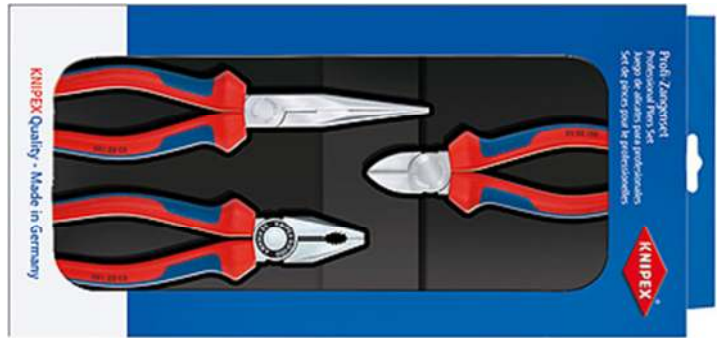

KN85 01 250 - Alicata Knipex Smart Grip 250mm

KN87 19 250 - Mola de substituição

KN00 19 29 – Expositor de Alicates Cobra 18P

Conjuntos Knipex Cobra

- KN150+180+250**
- KN180+250+300**
- KN250+300+400**
- KN180+250+300+400+560**

Kits

KN00 19 56 - Jogo 4 Alicates de Freios

KN00 19 57S3 - Jogo 4 Alicates de Freios Reforçados

KN00 20 01 V01 - Conjunto 4 Alicates Universais

KN00 20 01 V02 - Conjunto 6 Alicates de Freios Reforçados

KN00 20 01 V03 - Conjunto 3 Alicates

KN00 20 11 - Conjunto 3 Alicates

KN00 20 04 SB - Conjunto 8 Alicates de Freios Reforçados

KN00 20 03 SB - Conjunto 4 Alicates de Freios Reforçados

KN00 20 09 V01 – Jogo de 3 Alicates

KN00 20 10 – Jogo de 3 Alicates