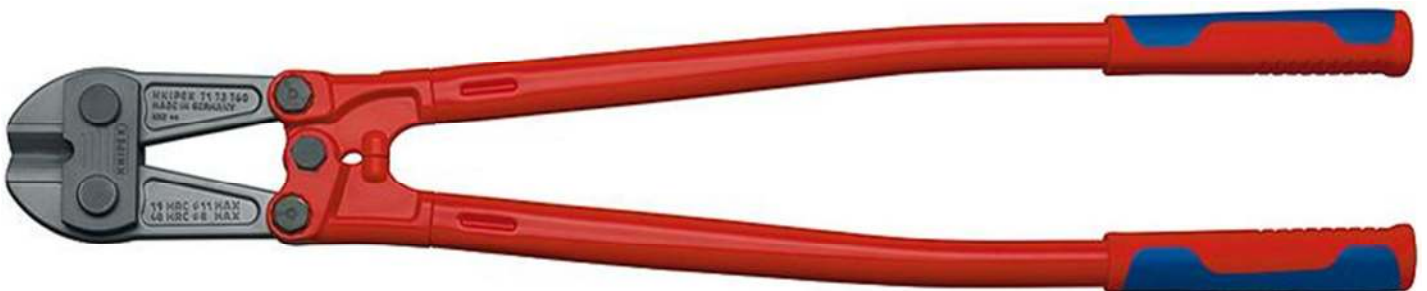

KN71 72 760 - Alicates Corta Cavilhas 760mm