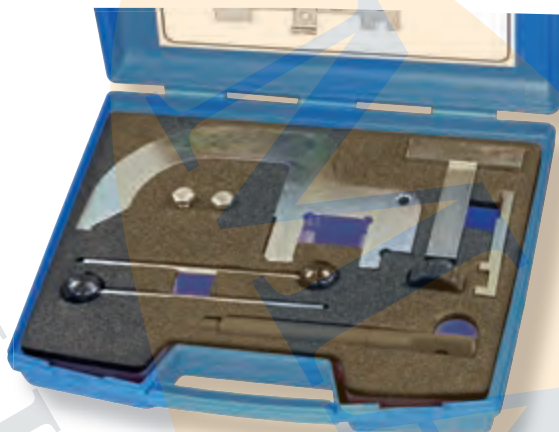

MADE IN ITALY

KIT DE SINCRONIZAÇÃO MOTORIZADA ADAPTÁVEL

€168,90

BMW Serie 1 (E81/82/87/88), Serie 1
Serie 3, Serie 5, Serie 1, X3, 7 Series, X5, X6
LAND ROVER Freelander, Range Rover
MG ZT/ZT-T
ROVER 75

GO CODE **742**
con 8 pz. 1,2 Kg