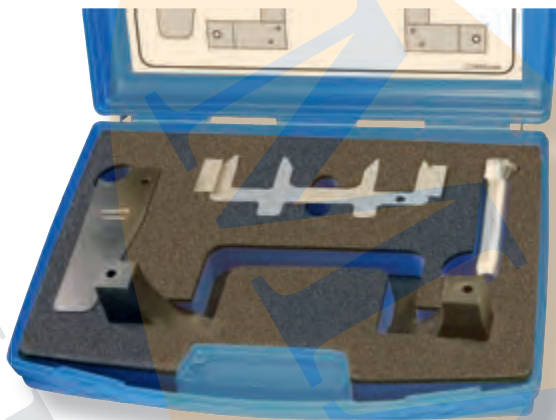

MERCEDES

MADE IN ITALY

€269,00

GO CODE **730**

T con 4 pz. **kg** 2,7 Kg

KIT DE SINCRONIZAÇÃO MOTORIZADA ADAPTÁVEL

MB C-Class, C-Class Coupe, E-Class, E-Class Coupe/Cabriolet, SLK, CLC-Class, CLK, Sprinter

Para mais aplicações ver o **THETOOLFINDER™**