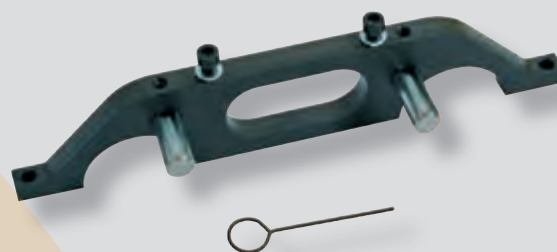

MADE IN ITALY

KIT DE SINCRONIZAÇÃO MOTORIZADA ADAPTÁVEL

€81,00

OPEL/VAUXHALL Astra-G, Vectra-B, Vectra-C, VX220/Speedster,
Zafira-A, Astra-H, Signum, Zafira-B/Zafira
Family
HOLDEN Astra, Vectra, Zafira-A
FIAT Cromia

GO CODE 775
con 2 pz. 0,7 Kg

Para mais aplicações ver o

THE TOOLFINDER™

1.0	1.1	1.2	1.3	1.4	1.5	1.6	1.7	1.8	1.9
2.0	2.1	2.2	2.3	2.4	2.5	2.6	2.7	2.8	2.9
3.0	3.1	3.2	3.3	3.4	3.5	3.6	3.7	3.8	3.9
4.0	4.1	4.2	4.3	4.4	4.5	4.6	4.7	4.8	4.9