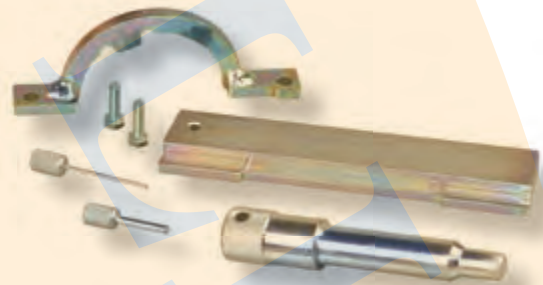

G OPEL VAUX SUZUKI HOLDEN

MADE IN ITALY

KIT DE SINCRONIZAÇÃO MOTORIZADA ADAPTÁVEL

€92,00

OPEL Corsa-B, Astra-G, Agila, Corsa-C, Corsa-D, Astra-G Classic II, Astra-H, Combo-C, Meriva-A, Tigra-B

SUZUKI Wagon R+

HOLDEN Barina, Combo

GO CODE **739**
con 7 pz. 1,4 Kg

Para mais aplicações ver o

THE**TOOL**FINDER™

1.0	1.1	1.2	1.3	1.4	1.5	1.6	1.7	1.8	1.9
2.0	2.1	2.2	2.3	2.4	2.5	2.6	2.7	2.8	2.9
3.0	3.1	3.2	3.3	3.4	3.5	3.6	3.7	3.8	3.9
4.0	4.1	4.2	4.3	4.4	4.5	4.6	4.7	4.8	4.9

OPEL