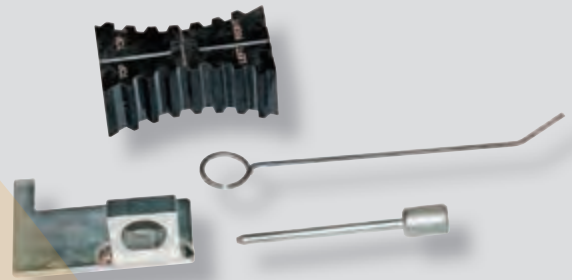

G OPEL VAUX SAAB

MADE IN ITALY

KIT DE SINCRONIZAÇÃO MOTORIZADA ADAPTÁVEL

€49,00

OPEL/VAUXHALL Corsa-D, Astra, AstraJ, Insignia 9-5
SAAB

GO CODE **818**
con 4 pz. 0,2 Kg

Para mais aplicações ver o **THETOOLFINDER™**

1.0	1.1	1.2	1.3	1.4	1.5	1.6	1.7	1.8	1.9
2.0	2.1	2.2	2.3	2.4	2.5	2.6	2.7	2.8	2.9
3.0	3.1	3.2	3.3	3.4	3.5	3.6	3.7	3.8	3.9
4.0	4.1	4.2	4.3	4.4	4.5	4.6	4.7	4.8	4.9