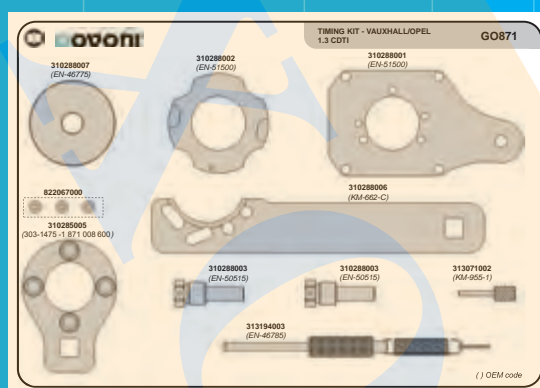

KIT SINCRONISMO

THE TOOLFINDER

A CONSULTA
COMEÇA ONLINE!

Serviço Web

Ferramenta de pesquisa rápida
sobre ferramentas de sincronismo,
códigos OEM, códigos de motor,
modelos de automóveis

24H/7
WEB SERVICE

BMW-MINI