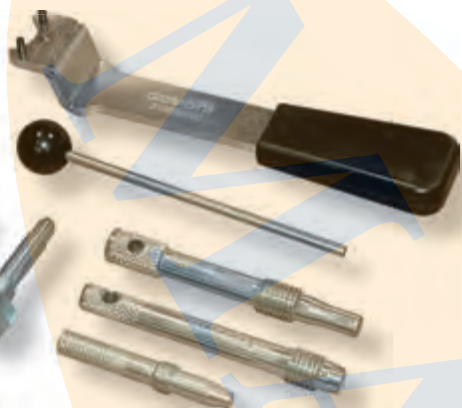

A CONSULTA
COMEÇA ONLINE!

Serviço Web

Ferramenta de pesquisa rápida
sobre ferramentas de sincronismo,
códigos OEM, códigos de motor,
modelos de automóveis

24H/7
WEB SERVICE

JEER

CHRYSLER

JEEP

CHRYSLER