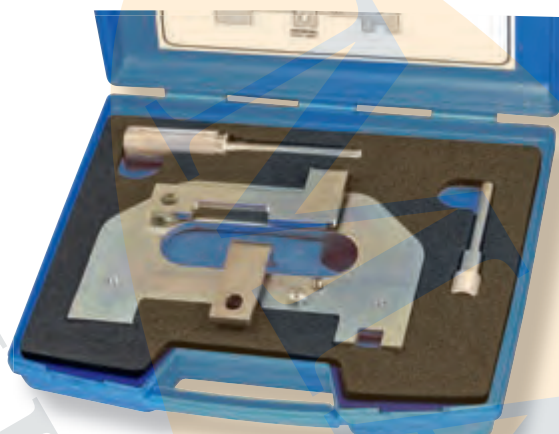

G RENAULT NISSAN OPEL DACIA

KIT DE SINCRONIZAÇÃO MOTORIZADA ADAPTÁVEL

RENAULT

Laguna II, Megane, Scenic, Laguna, Espace/Grand Espace, Trafic II, Clio II/Clio Campus/Clio Storia, Megane Scenic, Scenic RX4, Megane II, Scenic/Grand Scenic II, Espace/Grand Espace IV, Clio III/ Clio Collection, Clio Symbol/Symbol, Symbol, Thalia, Modus, Modus/Grand Modus II, Logan, Logan MCV, Kangoo, Laguna III, Kangoo II/Be Bop, Kangoo/Grand Kangoo II, Fluence, Megane III, Twingo II, Wind, Scenic/Grand Scenic III, Scenic XMOD
Primastar, Kubistar
Vivaro
Duster, Logan, Logan MCV, Sandero

MADE IN ITALY

€89,00

GO CODE **733**

con 5 pz. kg 1,6 Kg

Para mais aplicações ver o

THE**TOOL**FINDER™

1.0	1.1	1.2	1.3	1.4	1.5	1.6	1.7	1.8	1.9
2.0	2.1	2.2	2.3	2.4	2.5	2.6	2.7	2.8	2.9
3.0	3.1	3.2	3.3	3.4	3.5	3.6	3.7	3.8	3.9
4.0	4.1	4.2	4.3	4.4	4.5	4.6	4.7	4.8	4.9