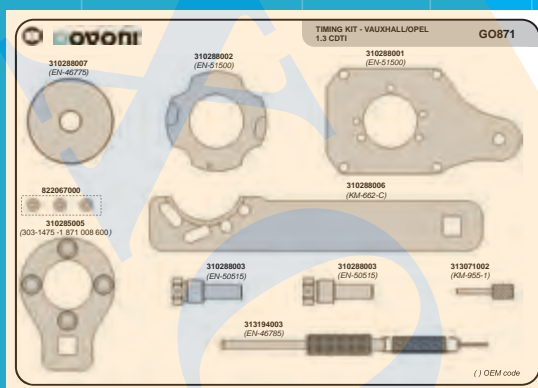

KIT SINCRONISMO

THE TOOLFINDER

A CONSULTA
COMEÇA ONLINE!

Serviço Web

Ferramenta de pesquisa rápida
sobre ferramentas de sincronismo,
códigos OEM, códigos de motor,
modelos de automóveis

24H/7
WEB SERVICE

RENAULT