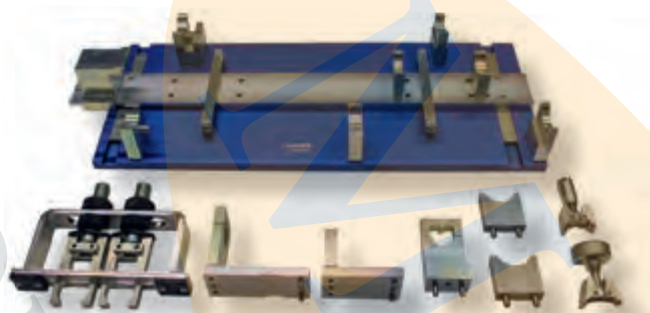

VW GROUP

PORSCHE