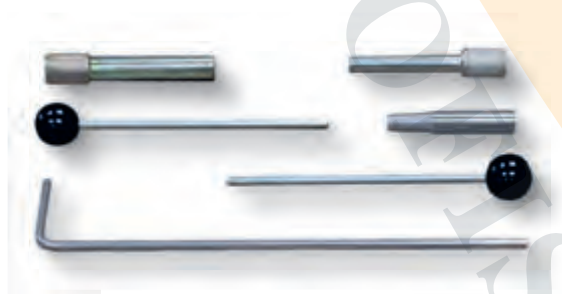

MADE IN ITALY

KIT DE SINCRONIZAÇÃO MOTORIZADA ADAPTÁVEL

€379,00

OPEL/VAUXHALL Cascada, Insignia-A, Insignia-A Country Tourer, Zafira-C Tourer

GO CODE 866
con 16 pz. 3,2 Kg

Para mais aplicações ver o

THE TOOLFINDER™

1.0	1.1	1.2	1.3	1.4	1.5	1.6	1.7	1.8	1.9
2.0	2.1	2.2	2.3	2.4	2.5	2.6	2.7	2.8	2.9
3.0	3.1	3.2	3.3	3.4	3.5	3.6	3.7	3.8	3.9
4.0	4.1	4.2	4.3	4.4	4.5	4.6	4.7	4.8	4.9

MADE IN ITALY

KIT DE SINCRONIZAÇÃO MOTORIZADA ADAPTÁVEL