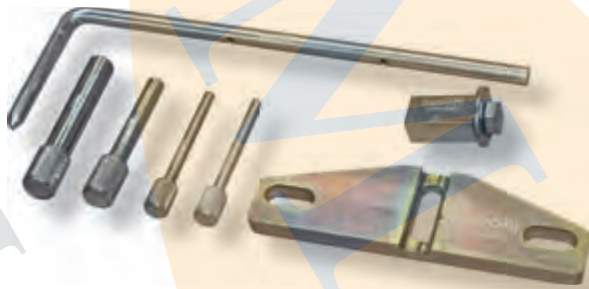

MADE IN ITALY

€121,90

GO CODE **814**

con 7 pz. 1,6 Kg

KIT DE SINCRONIZAÇÃO MOTORIZADA ADAPTÁVEL

VOLVO C30, S40, S80, V50, V70, C70
PEUGEOT 407, 407 Coupe, 607
JAGUAR S-Type
LAND ROVER Discovery 3, Discovery 4, Range Rover Sport

Para mais aplicações ver o **THETOOLFINDER™**

1.0	1.1	1.2	1.3	1.4	1.5	1.6	1.7	1.8	1.9
2.0	2.1	2.2	2.3	2.4	2.5	2.6	2.7	2.8	2.9
3.0	3.1	3.2	3.3	3.4	3.5	3.6	3.7	3.8	3.9
4.0	4.1	4.2	4.3	4.4	4.5	4.6	4.7	4.8	4.9