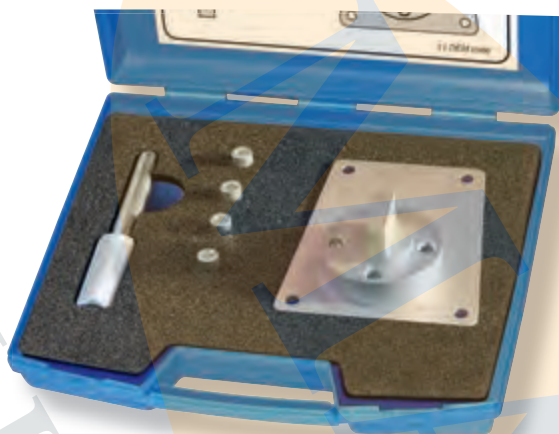

G OPEL VAUX CHEVROLET

MADE IN ITALY

KIT DE SINCRONIZAÇÃO MOTORIZADA ADAPTÁVEL

€82,90

OPEL/VAUXHALL Antara
CHEVROLET Epica, Lacetti, Nubira, Captiva

GO CODE 766
con 6 pz. 1,1 Kg

Para mais aplicações ver o

THE TOOLFINDER™

1.0	1.1	1.2	1.3	1.4	1.5	1.6	1.7	1.8	1.9
2.0	2.1	2.2	2.3	2.4	2.5	2.6	2.7	2.8	2.9
3.0	3.1	3.2	3.3	3.4	3.5	3.6	3.7	3.8	3.9
4.0	4.1	4.2	4.3	4.4	4.5	4.6	4.7	4.8	4.9

G OPEL VAUX HOLDEN FIAT