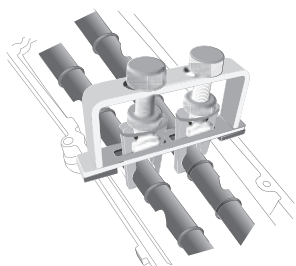

PORSCHE

Cayenne

MADE IN ITALY

€969,00

GO CODE **822**
con 15 pz. 12 Kg

THE TOOLFINDER™

Para mais aplicações ver o

1.0	1.1	1.2	1.3	1.4	1.5	1.6	1.7	1.8	1.9
2.0	2.1	2.2	2.3	2.4	2.5	2.6	2.7	2.8	2.9
3.0	3.1	3.2	3.3	3.4	3.5	3.6	3.7	3.8	3.9
4.0	4.1	4.2	4.3	4.4	4.5	4.6	4.7	4.8	4.9