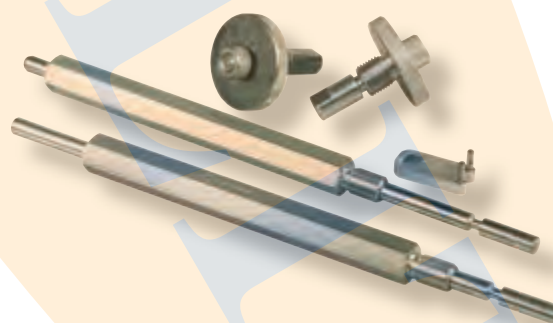

FCA

MADE IN ITALY

KIT DE SINCRONIZAÇÃO MOTORIZADA ADAPTÁVEL

FIAT

LANCIA

Punto, Brava, Bravo, Marea, Marea Wee-
kend/Marengo, Idea, Palio Weekend, Punto/
Punto Classic, Stilo, 500L, Doblo, Doblo
Ypsilon, Musa