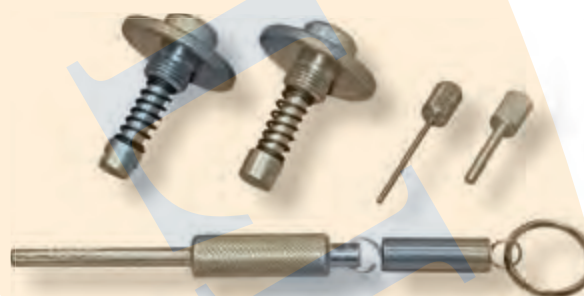

G OPEL FCA

MADE IN ITALY

KIT DE SINCRONIZAÇÃO MOTORIZADA ADAPTÁVEL

€92,00

OPEL/VAUXHALL Agila/B, Astra-H/J, Combo-C/D, Corsa-C/D
Meriva-A/B, Tigra-B, Zafira-B/Family
FIAT 500/C/L/Living/MPW, Doblo/Cargo/
Work Up, Fiorino, Grande Punto, Idea, Linea,
Panda/Panda Classic, Grande Punto/Punto/
Evo/Classic, Qubo, Strada Pick-up
FORD Ka
SUZUKI Ignis, Splash, Swift, Wagon R+

GO CODE 789
con 5 pz. 0,6 Kg

Para mais aplicações ver o

THE TOOLFINDER™

1.0	1.1	1.2	1.3	1.4	1.5	1.6	1.7	1.8	1.9
2.0	2.1	2.2	2.3	2.4	2.5	2.6	2.7	2.8	2.9
3.0	3.1	3.2	3.3	3.4	3.5	3.6	3.7	3.8	3.9
4.0	4.1	4.2	4.3	4.4	4.5	4.6	4.7	4.8	4.9