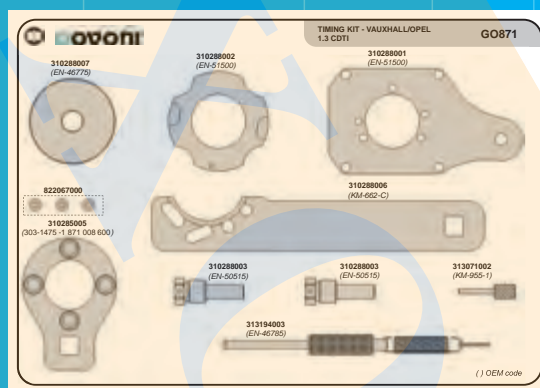

MERCEDES

MADE IN ITALY

€269,00

GO CODE **730**

T con 4 pz. **kg** 2,7 Kg

KIT DE SINCRONIZAÇÃO MOTORIZADA ADAPTÁVEL

MB C-Class, C-Class Coupe, E-Class, E-Class Coupe/Cabriolet, SLK, CLC-Class, CLK, Sprinter

Para mais aplicações ver o **THETOOLFINDER™**