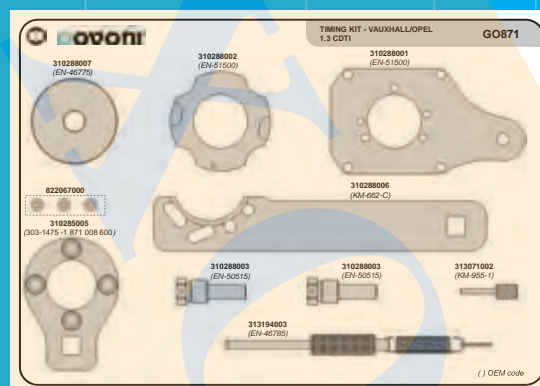

KIT SINCRONISMO

THE TOOLFINDER

A CONSULTA
COMEÇA ONLINE!

Serviço Web

Ferramenta de pesquisa rápida
sobre ferramentas de sincronismo,
códigos OEM, códigos de motor,
modelos de automóveis

24H/7
WEB SERVICE

OPEL