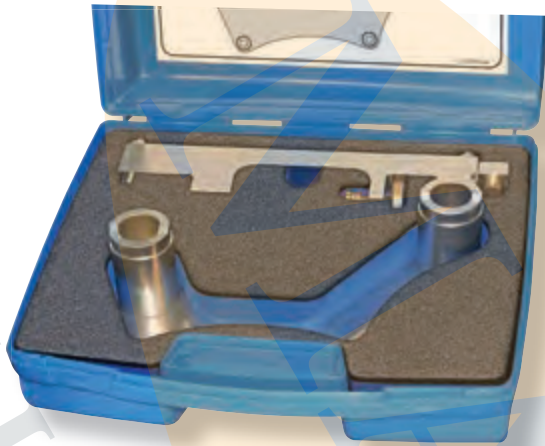

BMW - MINI

MADE IN ITALY **KIT PARA EIXOS DE EQUILIBRADORES ADAPTÁVEIS A MOTORES**

€269,00

BMW

Serie 1 (E81/82/87/88), Serie 1 (F20/21), Serie 2 Coupe (F22), Serie 3 (E90/91/92/93), Serie 3 (F30/31), Serie 3 Gran Turismo (F34), Serie 4 Cabriolet (F33), Serie 4 Coupe (F32), Serie 4 Gran Coupe (F36), Serie 5 (E60/61), Serie 5 (F10/11), Serie 5 Gran Turismo (F07), X1 (E84), X3 (E83), X3 (F25), X5 (F15)