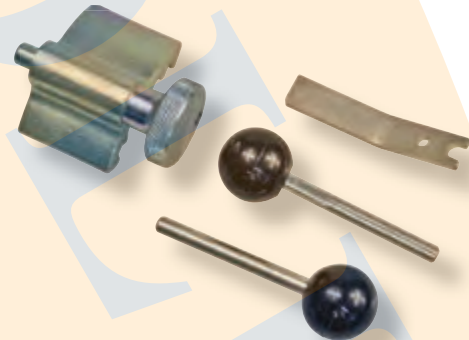

G **VW GROUP** **FORD**

KIT DE SINCRONIZAÇÃO MOTORIZADA ADAPTÁVEL

MADE IN ITALY

€69,90

GO CODE **751**

T con 4 pz. kg 0,3 Kg

AUDI A2, A3, A4, A4 quattro, A6, A6 quattro, A3 Cabrio, A4 Cabrio, A4 allroad, A5 Coupe/ Cabriolet, A5 Sportback, Q5, A5 Cabriolet, A1, TT, Q3

SKODA Fabia, Octavia/Octavia Tour, Superb, Rapid, Rapid Spaceback, Yeti, Yeti Outdoor

SEAT Arosa, Cordoba, Ibiza, Alhambra, Leon, Toledo, Altea/Altea XL, Exeo

VW Lupo, Polo, Bora, Golf IV, Golf IV Estate, Sharan, Beetle, Passat, Golf Plus, Golf V, Golf V Estate, Jetta, Touran, Caddy/Caddy Maxi, Tiguan, Eos, Fox, Golf VI, Golf VI Estate, Beetle/Maggiolino, Golf VI Cabrio, Passat CC, Scirocco, CC, Passat Alltrack

FORD Galaxy

Para mais aplicações ver o **THETOOLFINDER™**

1.0	1.1	1.2	1.3	1.4	1.5	1.6	1.7	1.8	1.9
2.0	2.1	2.2	2.3	2.4	2.5	2.6	2.7	2.8	2.9
3.0	3.1	3.2	3.3	3.4	3.5	3.6	3.7	3.8	3.9
4.0	4.1	4.2	4.3	4.4	4.5	4.6	4.7	4.8	4.9