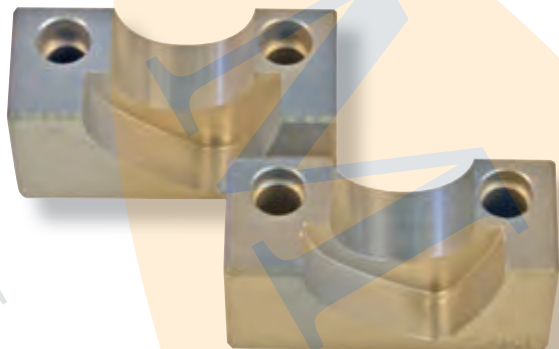

ALFA

MADE IN ITALY

KIT DE SINCRONIZAÇÃO MOTORIZADA ADAPTÁVEL

€59,00

ALFA 147

GO CODE **736**
con 2 pz. 0,3 Kg

Para mais aplicações ver o **THE TOOLFINDER™**

1.0	1.1	1.2	1.3	1.4	1.5	1.6	1.7	1.8	1.9
2.0	2.1	2.2	2.3	2.4	2.5	2.6	2.7	2.8	2.9
3.0	3.1	3.2	3.3	3.4	3.5	3.6	3.7	3.8	3.9
4.0	4.1	4.2	4.3	4.4	4.5	4.6	4.7	4.8	4.9

FCA

MADE IN ITALY

KIT DE SINCRONIZAÇÃO MOTORIZADA ADAPTÁVEL

€269,00

FIAT Palio Weekend, Brava, Bravo, Marea, Marea Weekend/Marengo, Multipla, Doblo, Doblo Cargo, Stilo
LANCIA Dedra, Delta, Lybra

GO CODE **738**
con 5 pz. 2 Kg

Para mais aplicações ver o **THE TOOLFINDER™**

1.0	1.1	1.2	1.3	1.4	1.5	1.6	1.7	1.8	1.9
2.0	2.1	2.2	2.3	2.4	2.5	2.6	2.7	2.8	2.9
3.0	3.1	3.2	3.3	3.4	3.5	3.6	3.7	3.8	3.9
4.0	4.1	4.2	4.3	4.4	4.5	4.6	4.7	4.8	4.9

FIAT

IVECO

MADE IN ITALY

KIT DE SINCRONIZAÇÃO MOTORIZADA ADAPTÁVEL

€114,90

FIAT Ducato
IVECO Daily

GO CODE **741**
con 4 pz. 0,8 Kg

Para mais aplicações ver o **THE TOOLFINDER™**

1.0	1.1	1.2	1.3	1.4	1.5	1.6	1.7	1.8	1.9
2.0	2.1	2.2	2.3	2.4	2.5	2.6	2.7	2.8	2.9
3.0	3.1	3.2	3.3	3.4	3.5	3.6	3.7	3.8	3.9
4.0	4.1	4.2	4.3	4.4	4.5	4.6	4.7	4.8	4.9

FCA

CHRYSLER

MADE IN ITALY

KIT DE SINCRONIZAÇÃO MOTORIZADA ADAPTÁVEL

€214,90

ALFA MiTo
FIAT 500/500C, Grande Punto, Panda, Panda/Panda Classic, Punto, Punto Evo, Palio, Palio Weekend, Punto/Punto Classic, Strada Pickup, Doblo, Doblo Cargo, Fiorino, Idea, Linea, Qubo
LANCIA Ypsilon, Musa
CHRYSLER Ypsilon

GO CODE **752**
con 9 pz. 1,7 Kg

Para mais aplicações ver o **THE TOOLFINDER™**

1.0	1.1	1.2	1.3	1.4	1.5	1.6	1.7	1.8	1.9
2.0	2.1	2.2	2.3	2.4	2.5	2.6	2.7	2.8	2.9
3.0	3.1	3.2	3.3	3.4	3.5	3.6	3.7	3.8	3.9
4.0	4.1	4.2	4.3	4.4	4.5	4.6	4.7	4.8	4.9